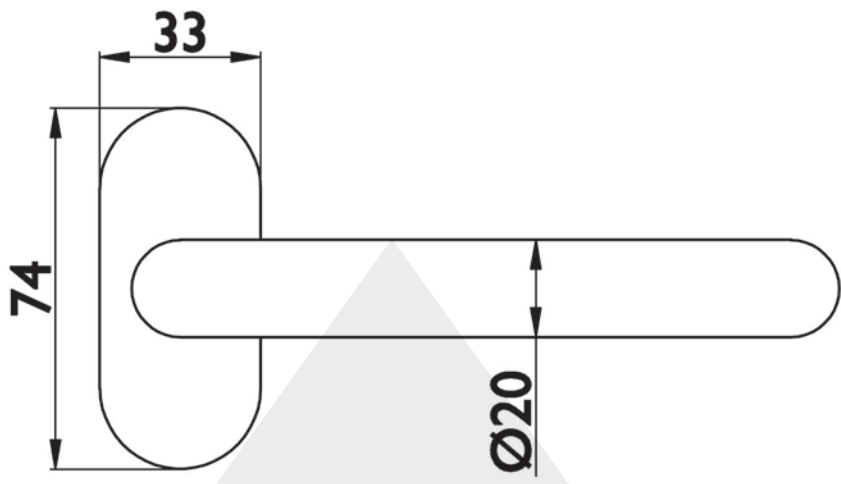

DRÜCKERLOCHTEIL BB-610

Rohrrahmendrücker, U-Form.
Edelstahl feinmatt.

F	Art.-Nr.	Vierkant
	126748	9 mm

**5 JAHRE
GARANTIE**