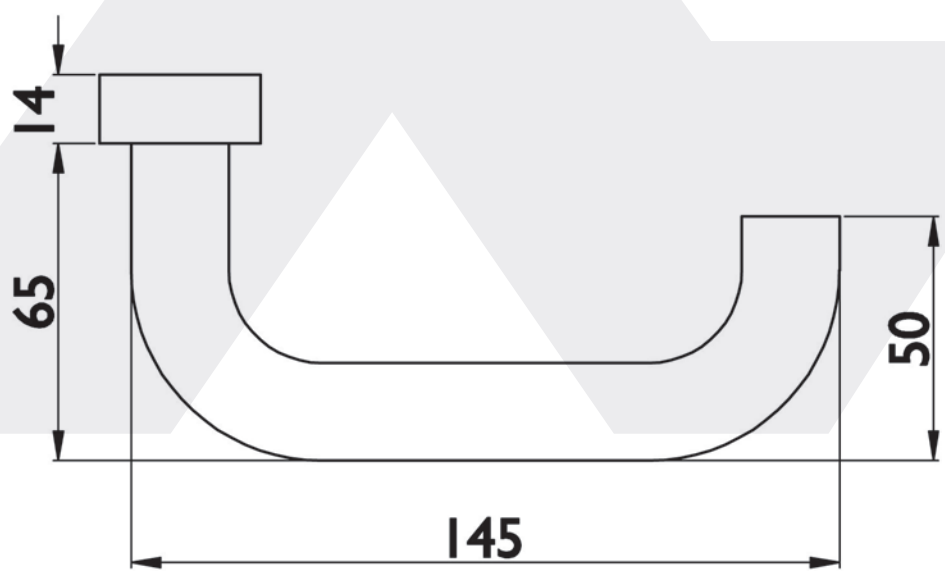

DRÜCKERLOCHTEIL BB-610

Rohrrahmendrücker, U-Form.
Edelstahl feinmatt.

F	Art.-Nr.	Vierkant
	126748	9 mm

**5 JAHRE
GARANTIE**