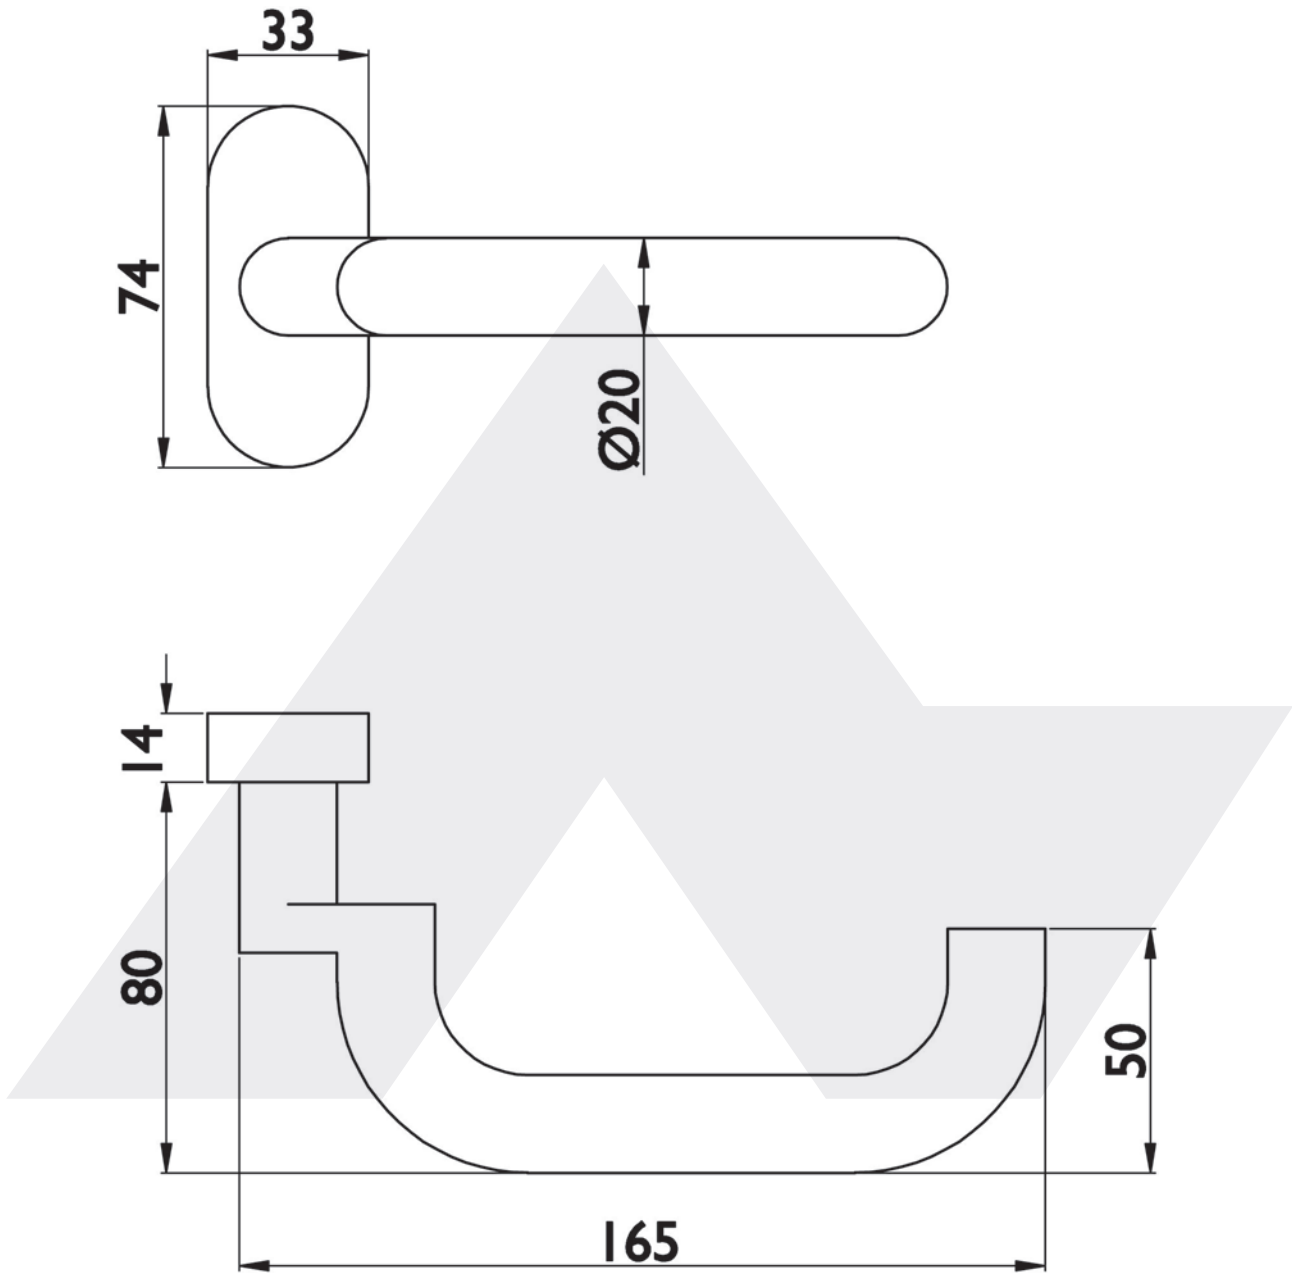

**DRÜCKERLOCHTEIL BB-615**

Rohrrahmendrücker, U-Form gekröpft.  
Edelstahl feinmatt.

<b>F</b>	Art.-Nr.	Vierkant
	126750	9 mm

**5 JAHRE  
GARANTIE**