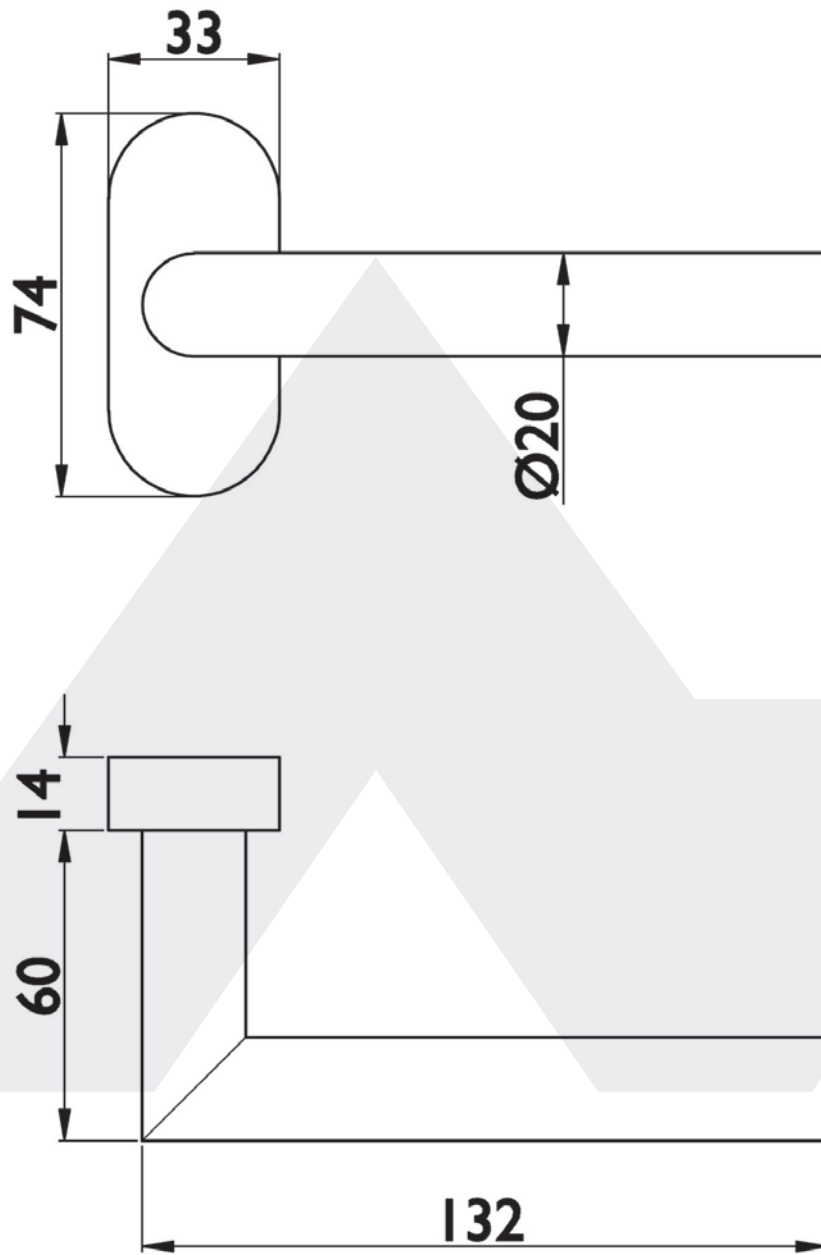

DRÜCKERLOCHTEIL BB-620

Rohrrahmendrucker, Gehrungsform.
Edelstahl feinmatt.

Art.-Nr.	Vierkant
126751	8 mm

**5 JAHRE
GARANTIE**