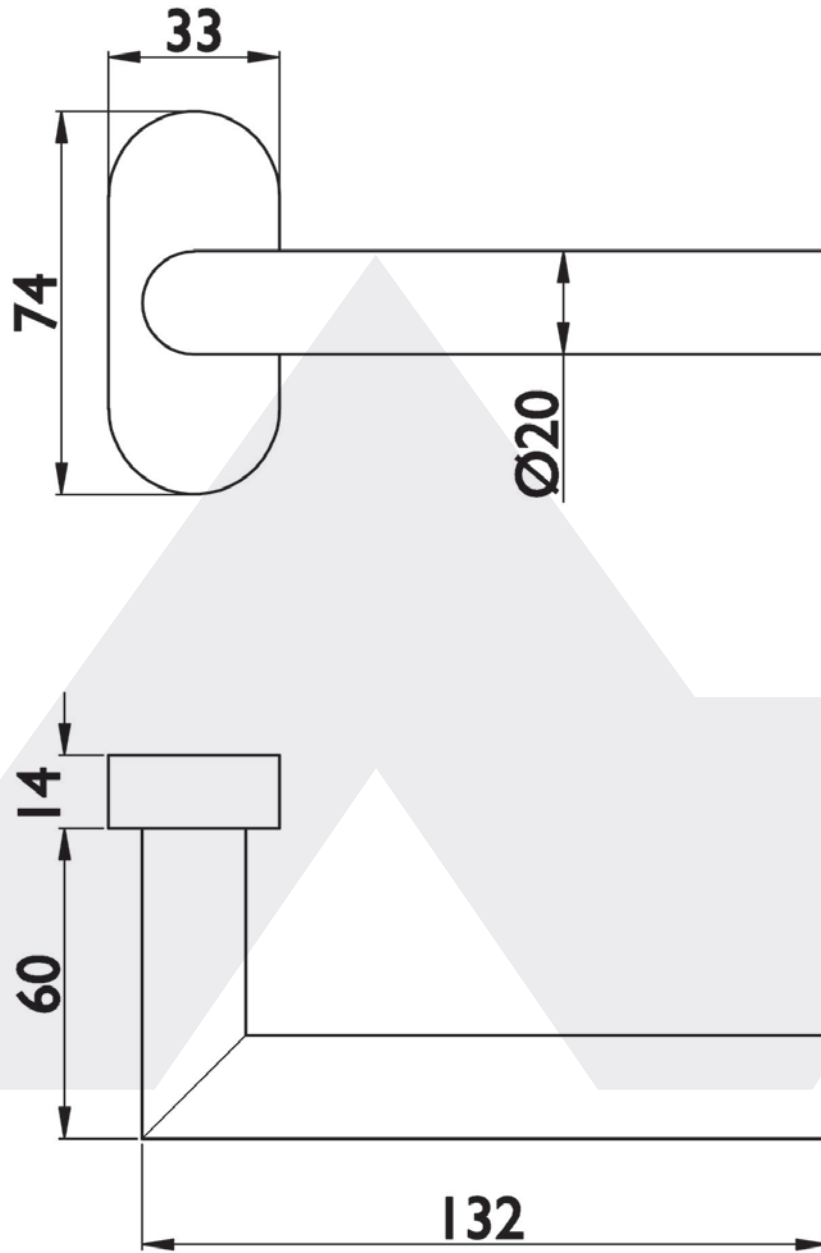

**DRÜCKERLOCHTEIL BB-620**

Rohrrahmendrucker, Gehrungsform.  
Edelstahl feinmatt.

<b>F</b>	Art.-Nr.	Vierkant
	126752	9 mm

**5 JAHRE  
GARANTIE**