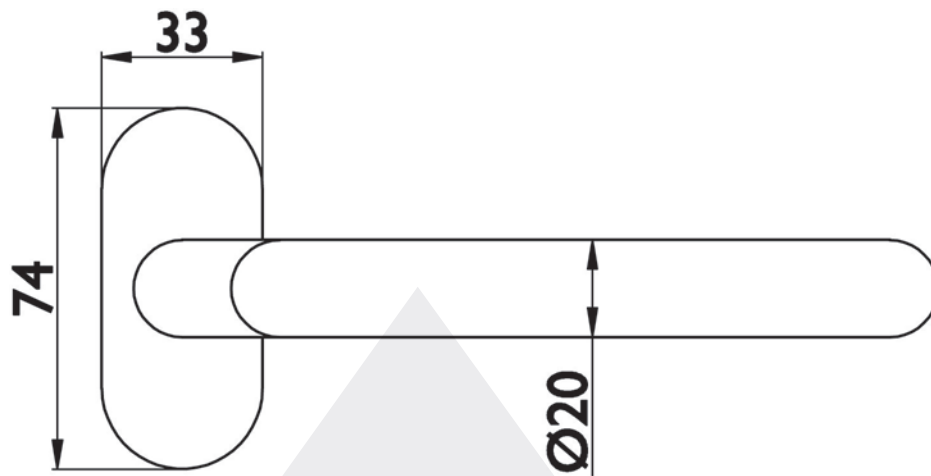

**DRÜCKERLOCHTEIL BB-625**

Rohrrahmendrucker, Gehrungsform gekröpft.  
Edelstahl feinmatt.

Art.-Nr.	Vierkant
126753	8 mm

**5 JAHRE  
GARANTIE**