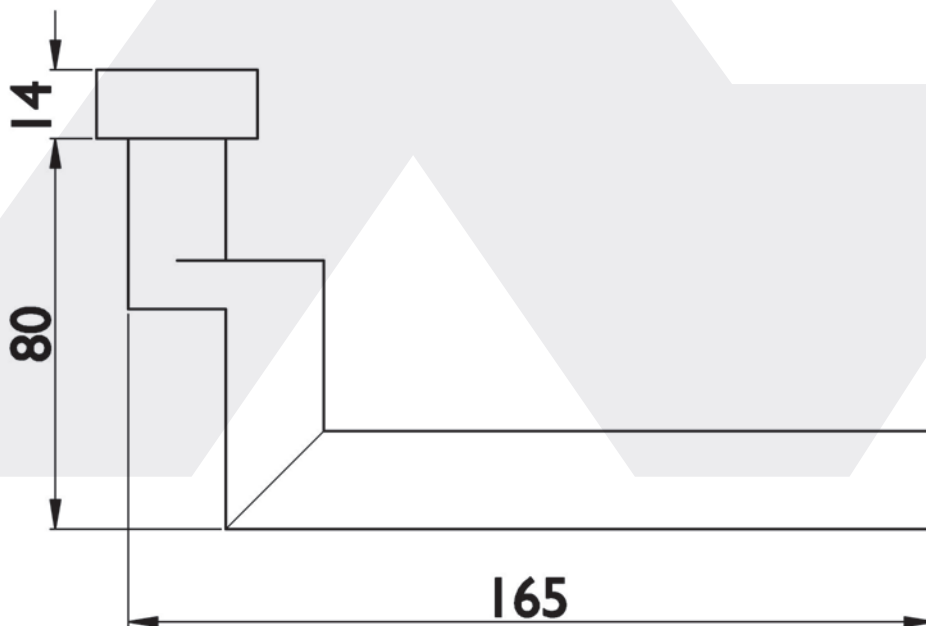

**DRÜCKERLOCHTEIL BB-625**

Rohrrahmendrucker, Gehrungsform gekröpft.  
Edelstahl feinmatt.

Art.-Nr.	Vierkant
126753	8 mm

**5 JAHRE  
GARANTIE**