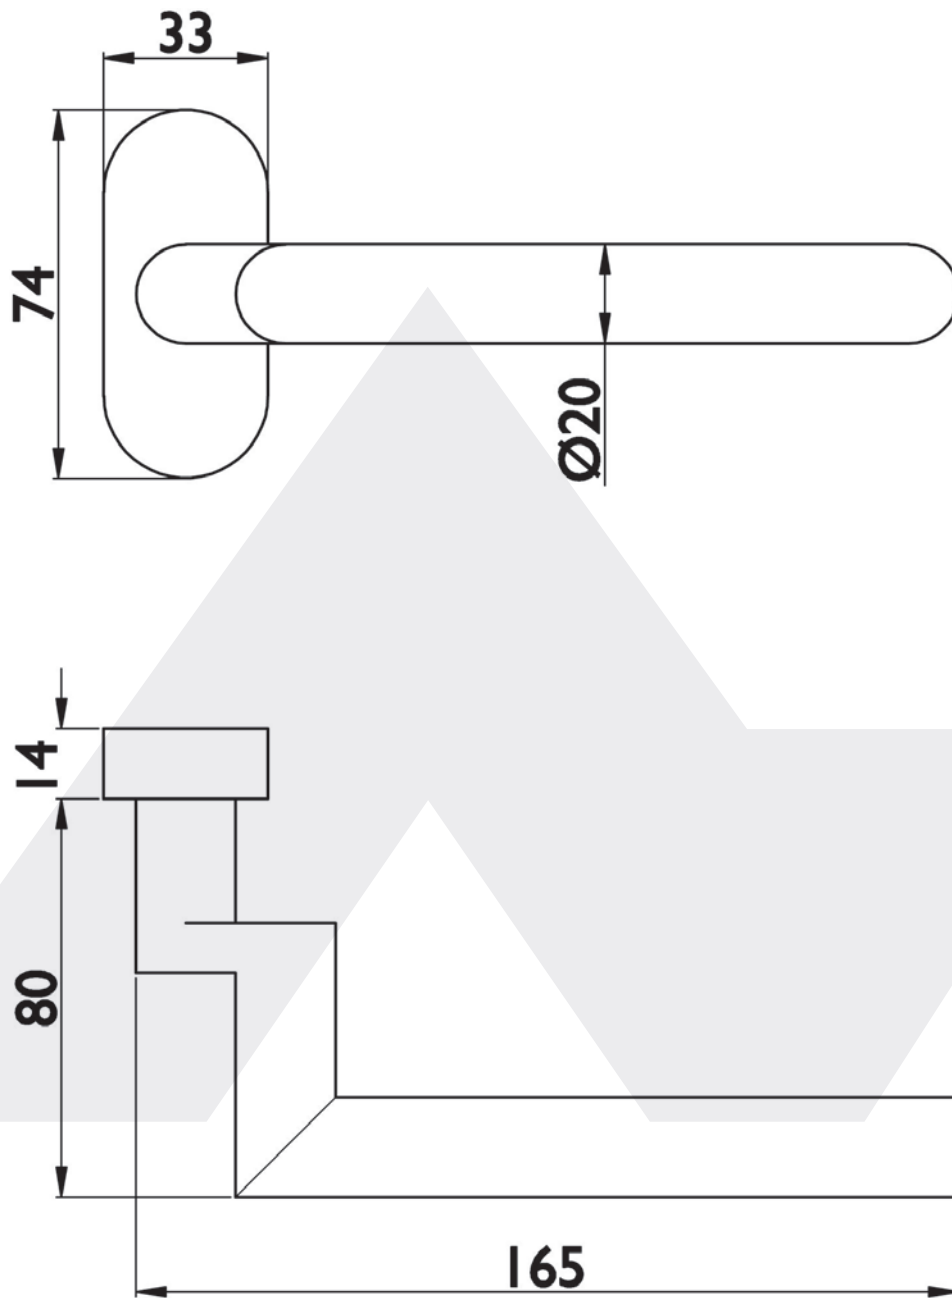

**DRÜCKERLOCHTEIL BB-625**

Rohrrahmendrucker, Gehrungsform gekröpft.  
Edelstahl feinmatt.

<b>F</b>	<b>Art.-Nr.</b>	<b>Vierkant</b>
	126754	9 mm

**5 JAHRE  
GARANTIE**