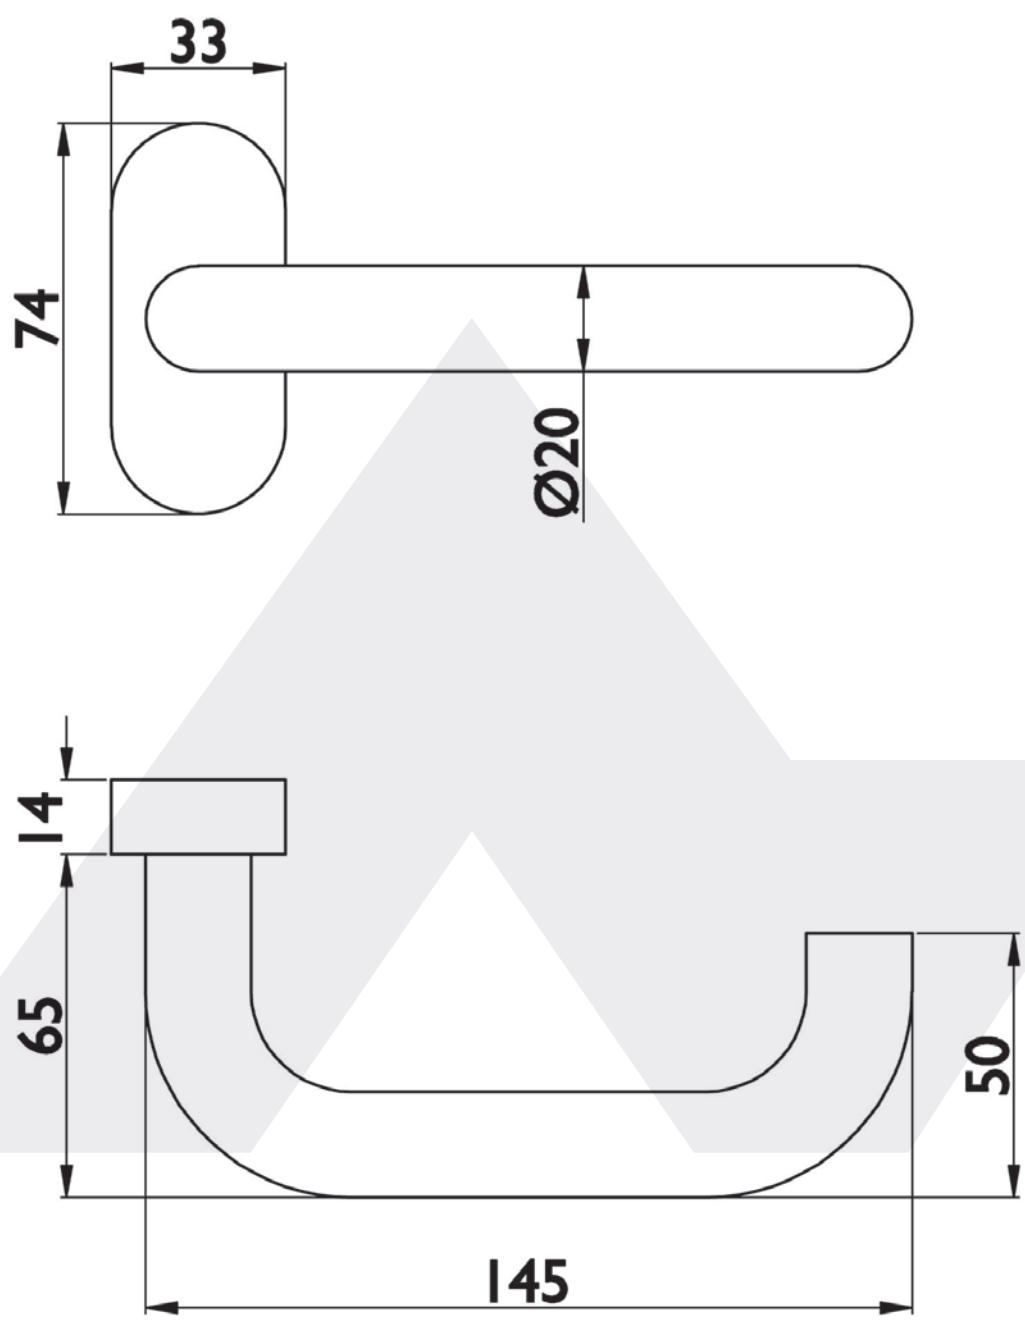

DRÜCKERLOCHTEIL BB-610

Rohrrahmendrücker, U-Form.
Edelstahl feinmatt.

Art.-Nr.	Vierkant
126747	8 mm

**5 JAHRE
GARANTIE**