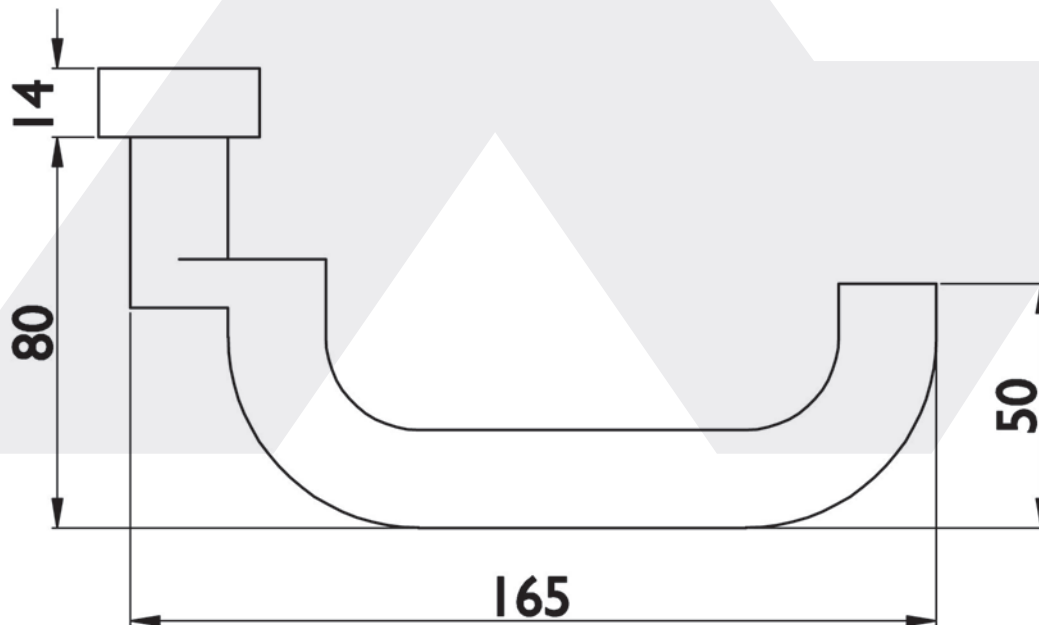

DRÜCKERLOCHTEIL BB-615

Rohrrahmendrücker, U-Form gekröpft.
Edelstahl feinmatt.

Art.-Nr.	Vierkant
126749	8 mm

**5 JAHRE
GARANTIE**