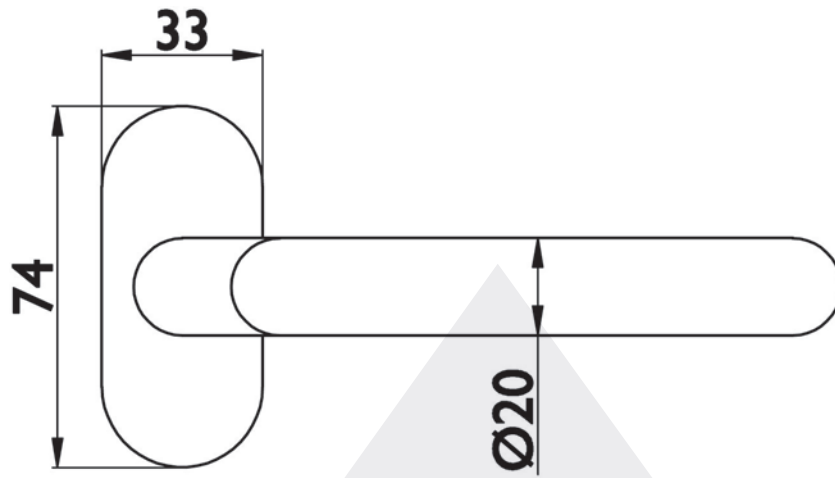

DRÜCKERLOCHTEIL BB-615

Rohrrahmendrücker, U-Form gekröpft.
Edelstahl feinmatt.

Art.-Nr.	Vierkant
126749	8 mm

**5 JAHRE
GARANTIE**