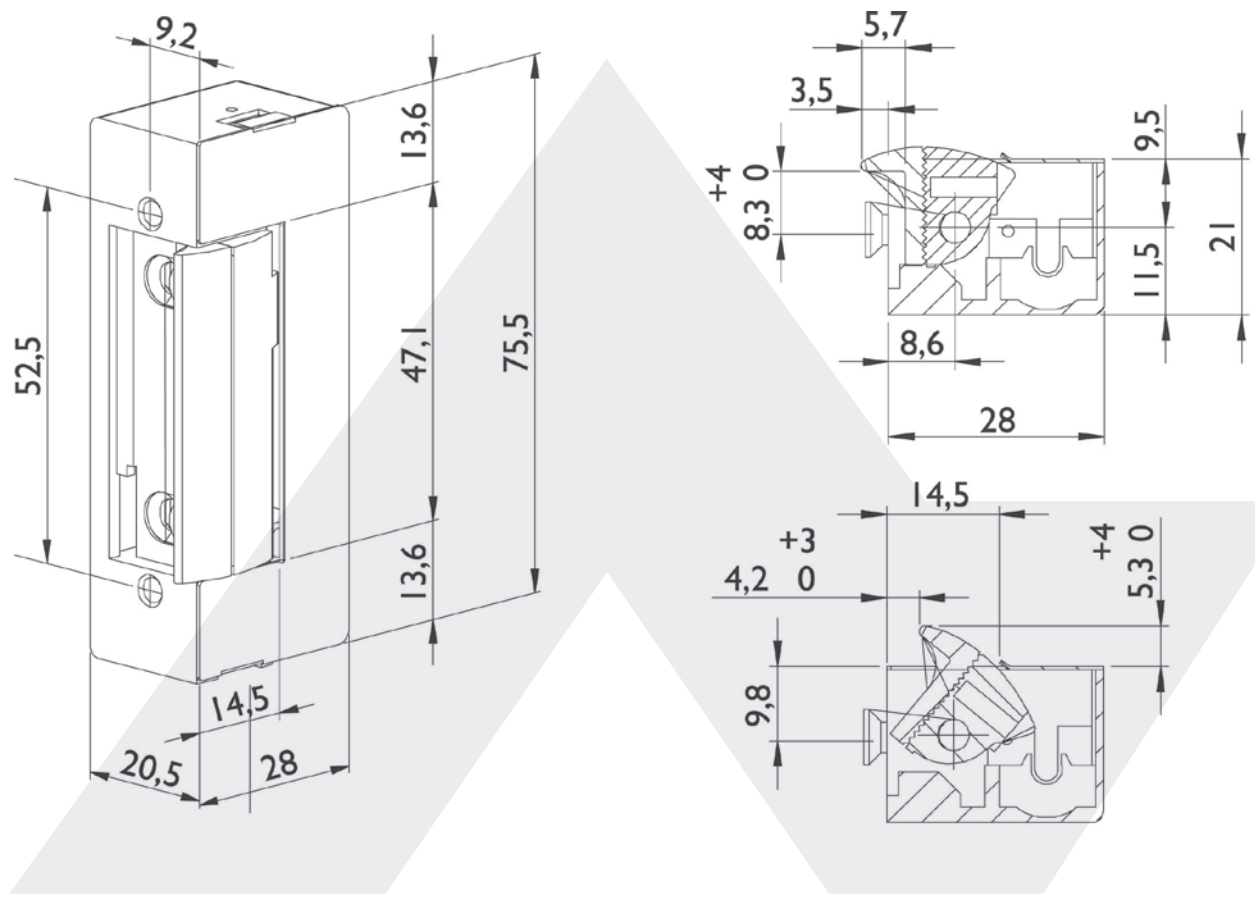

**ELEKTRO-TÜRÖFFNER BB-917**

ZW pro Türöffner 17 E 6 -12 V L/R. Öffnet nur während der Betätigung. Mit mechanischer Entriegelung.

Art.-Nr.  
131816

**5 JAHRE  
GARANTIE**