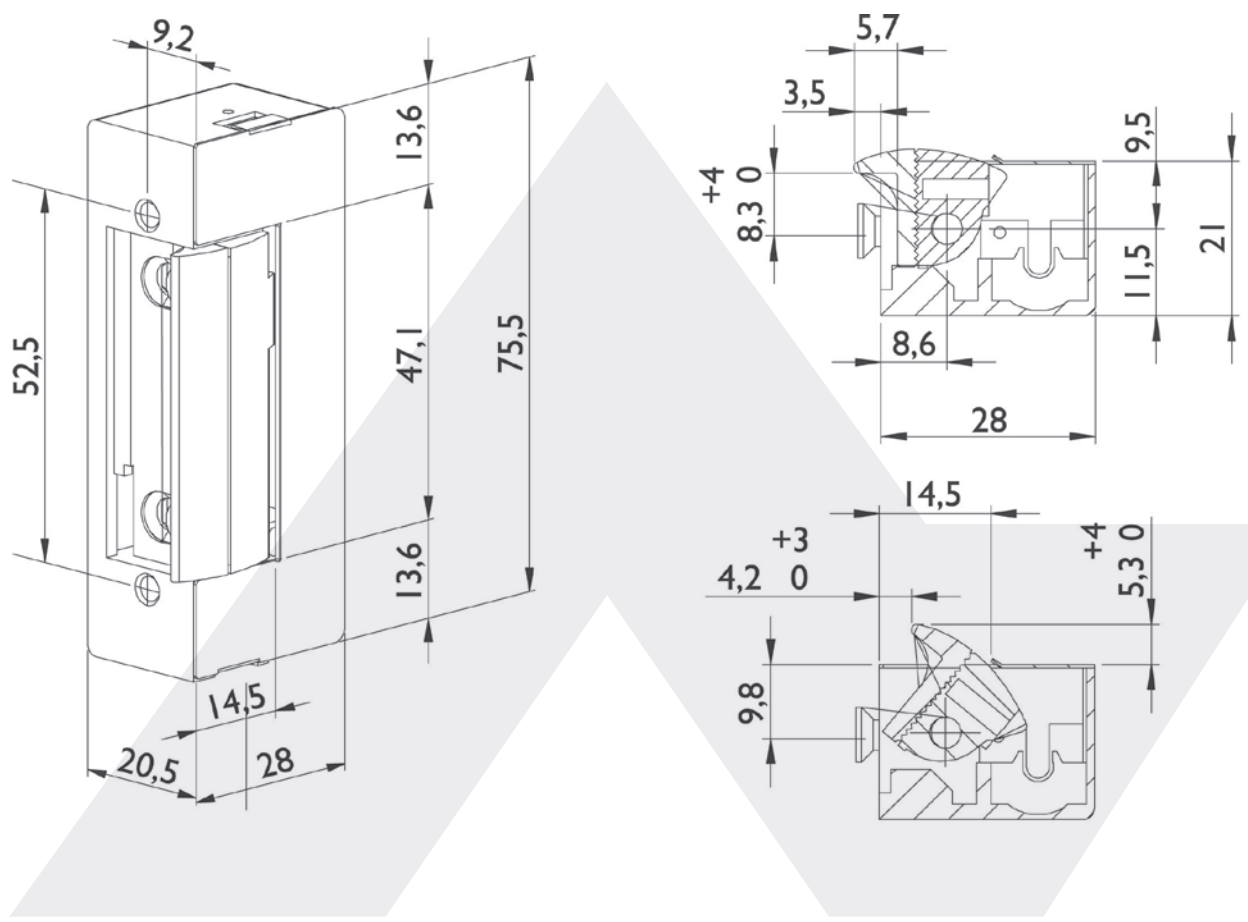

**ELEKTRO-TÜRÖFFNER BB-927**

ZW pro Türöffner 27 E 6-12 V L/R. Mit einmal-offen Funktion und mechanischer Entriegelung.  
**Art.-Nr. 131817**

**5 JAHRE GARANTIE**