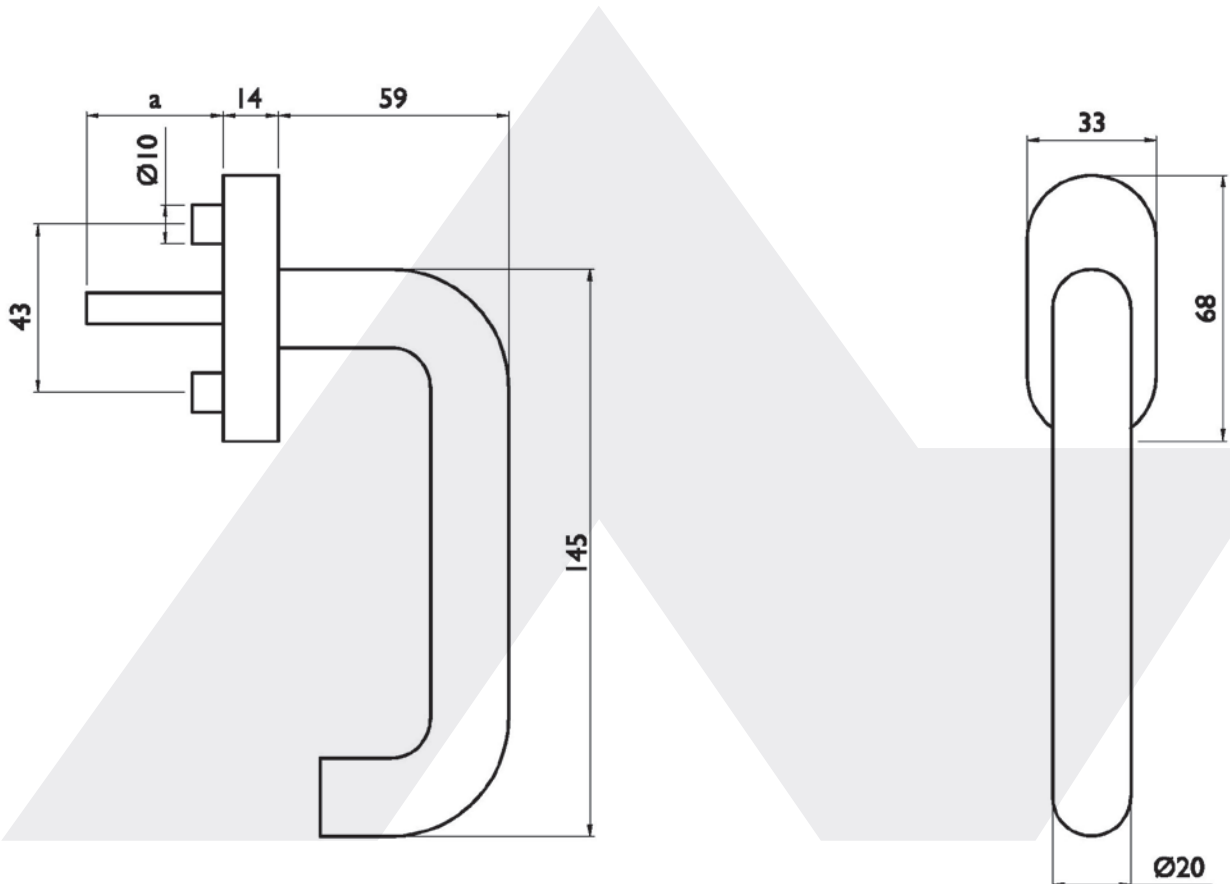

FENSTERGRIFF BB-610

Fenstergriff, U-Form. Edelstahl feinmatt, mit Kugelrastung. Stift 36-42 mm vorstehend.

Art.-Nr. 127210

**5 JAHRE
GARANTIE**