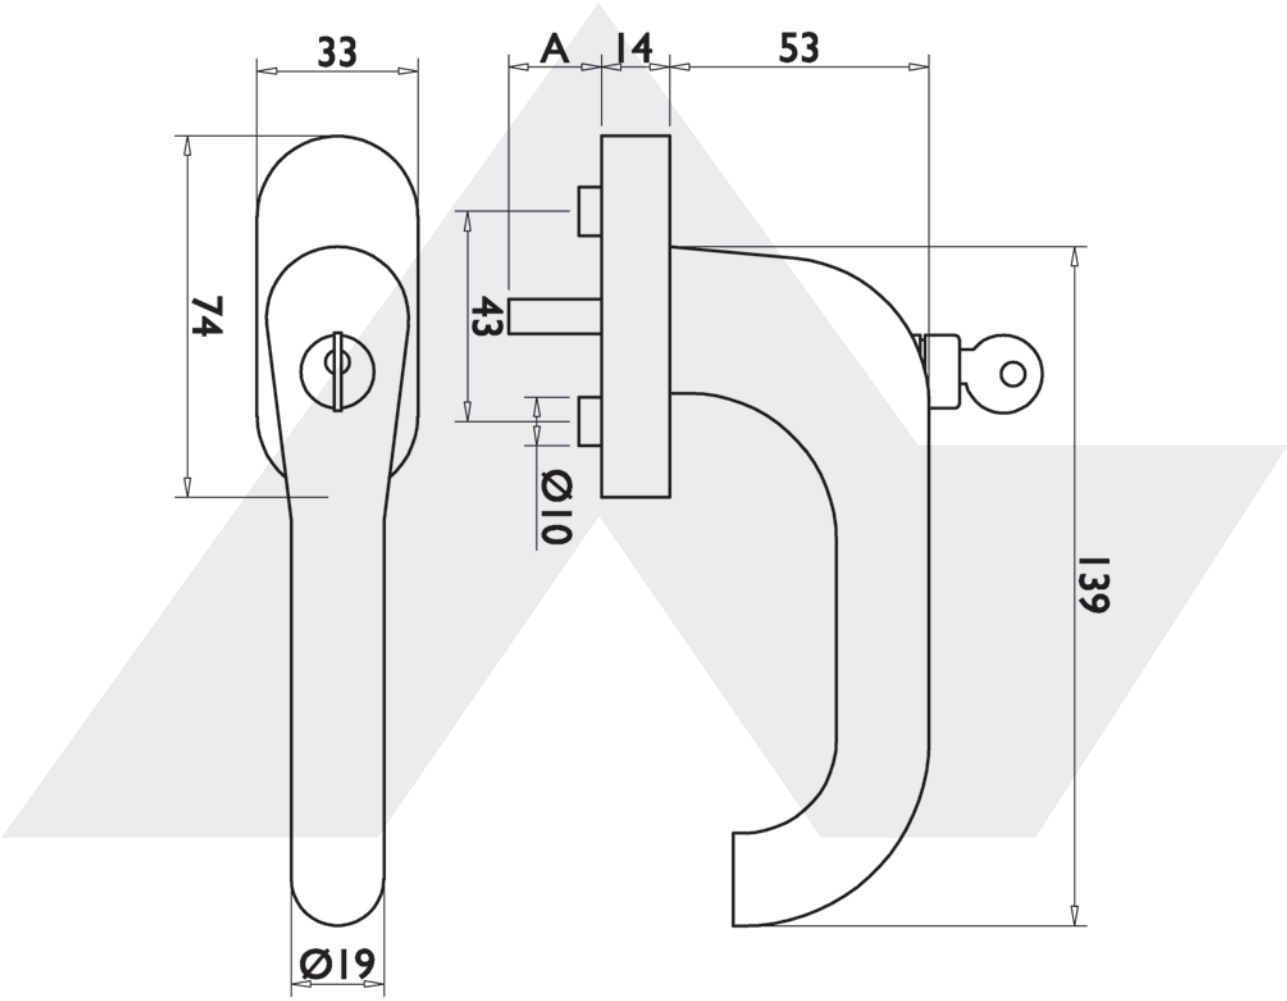

**FENSTERGRIFF BB-611**

Abschließbar, Stiftlänge 24/31 und 36/42 vorstehend, mit integrierten Druckzylinder und 2 Schlüsseln, inkl. 2 Schrauben M5 x 50 mm.

**Art.-Nr. 140138**

**5 JAHRE  
GARANTIE**