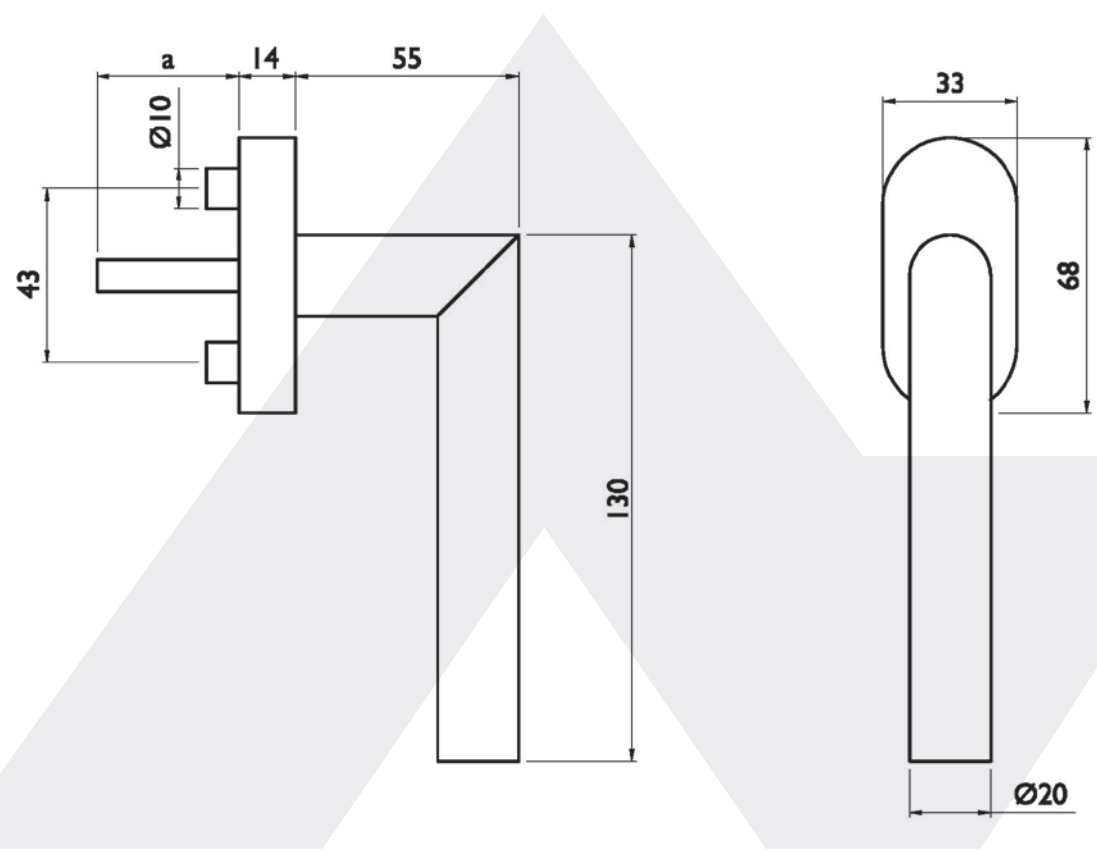

FENSTERGRIFF BB-620

Fenstergriff, Gehrungsform. Edelstahl feinmatt, mit Kugelrastung. Stift 36-42 mm vorstehend.
Art.-Nr. 127211

**5 JAHRE
GARANTIE**