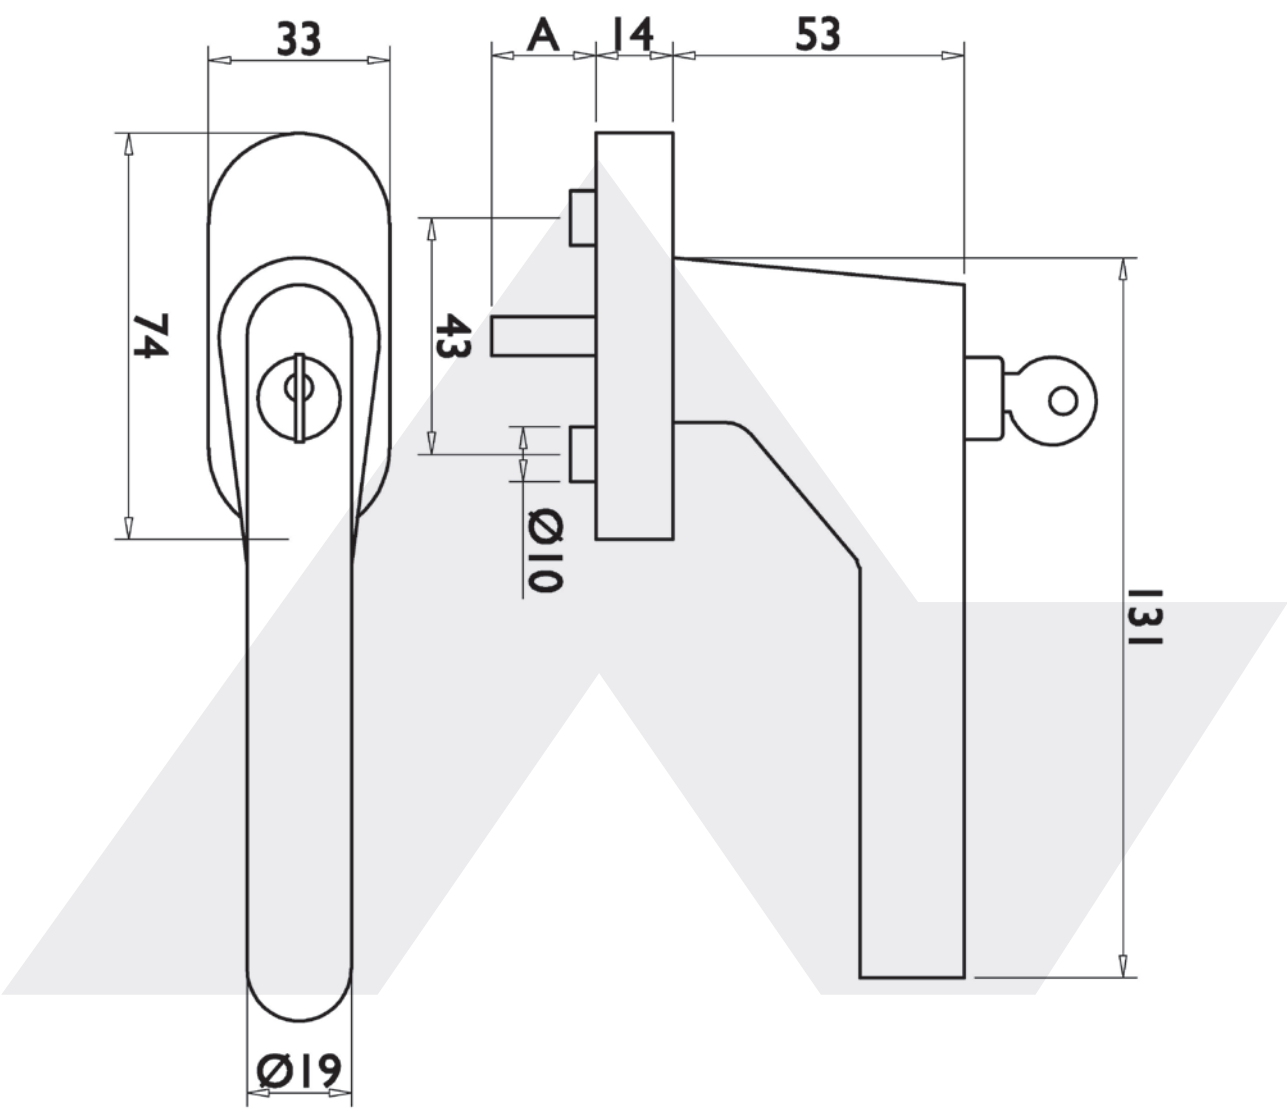

FENSTERGRIFF BB-621

Abschließbar, Stiftlänge 24/31 und 36/42 vorstehend, mit ingegriertem Druckzylinder und 2 Schlüsseln, inkl. 2 Schrauben M5 x 50mm.

Art.-Nr. 140137

5 JAHRE GARANTIE