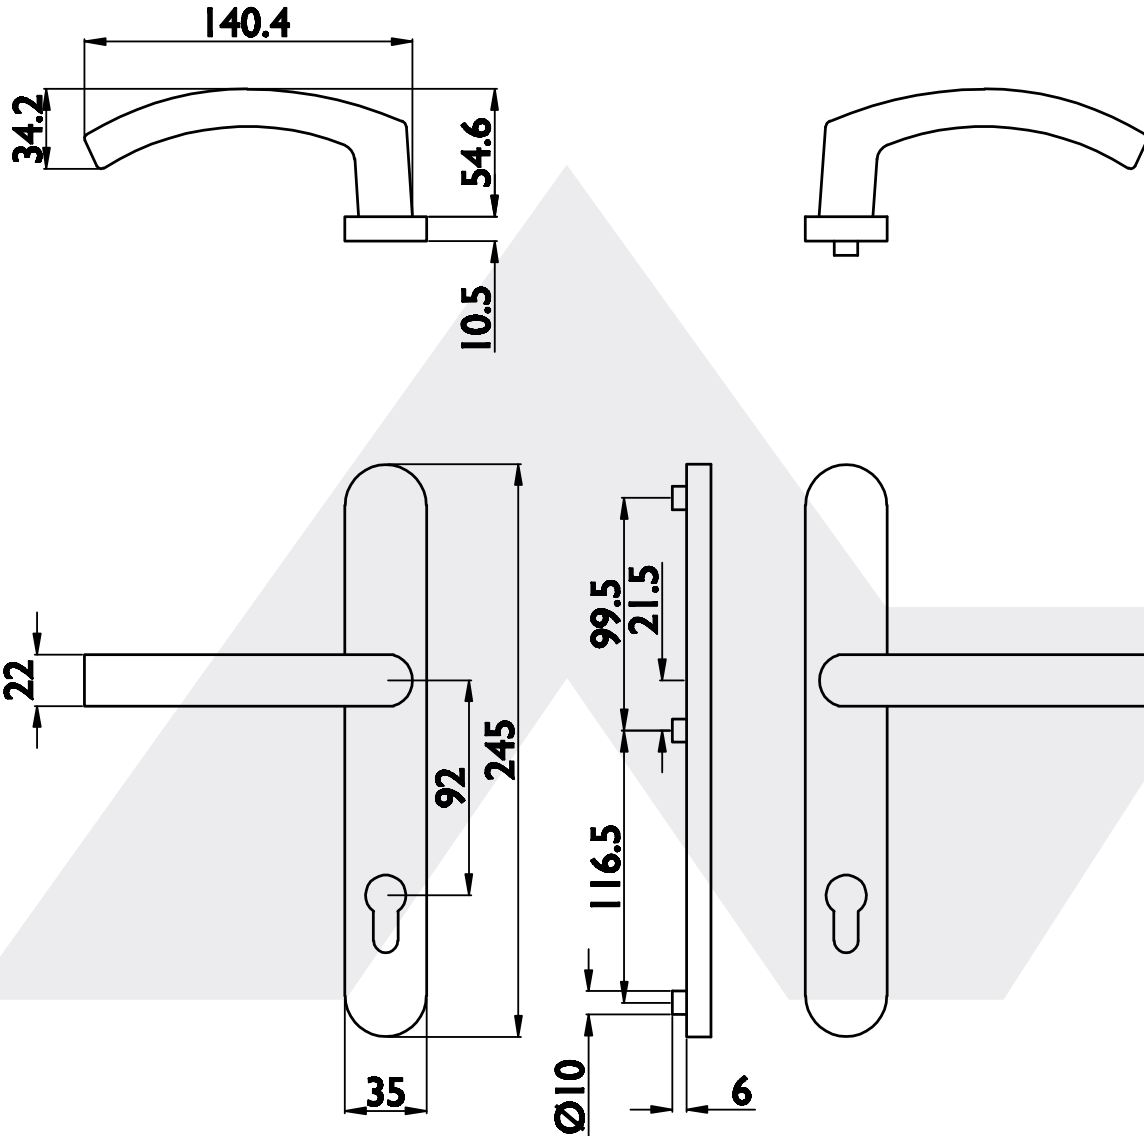

**INNENGARNITUR BB-130**

Schmalrahmenhalbarnitur, verdeckt-liegend verschraubt, Schild mit Stütznocken, Drücker fest/drehbar gelagert mit Hochhaltefeder, 8 mm Vierkant, Entfernung 92 mm, ohne Befestigungsmaterial.

Art.-Nr.	Oberfläche
140145	weiß
140146	F1
140147	Edelstahl

**5 JAHRE  
GARANTIE**