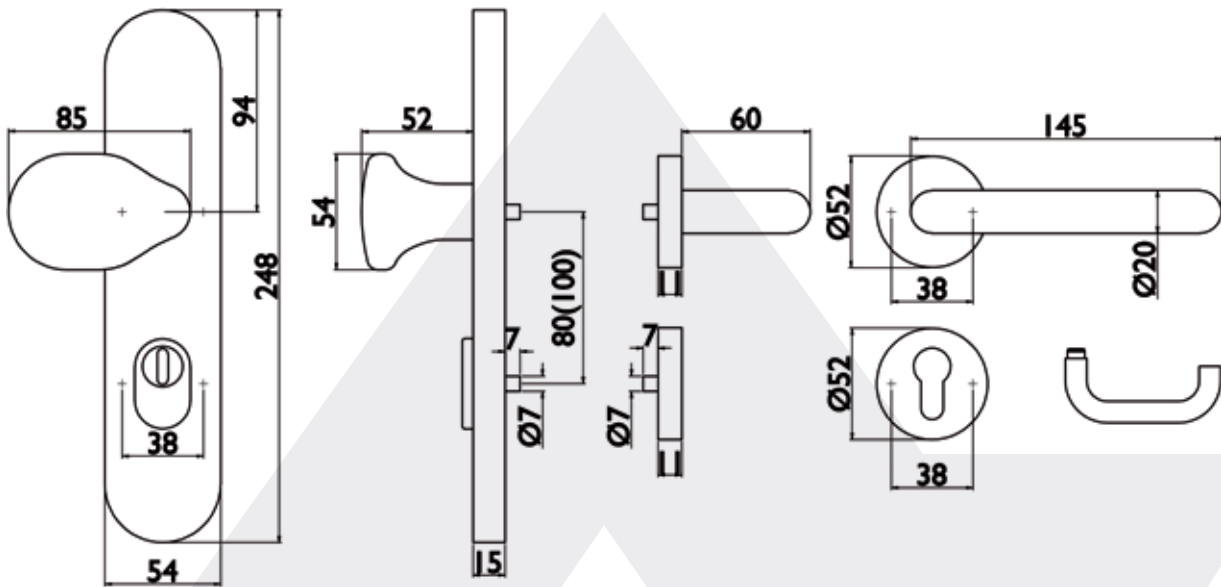

**KOMBISCHUTZGARNITUR BB-105**

Schutzklasse ES 1, mit Ziehschutz, Edelstahl feinmatt, für Zylinderüberstand 8-15 mm, Entfernung 42 mm, Türstärke 36-53 mm.

Art.-Nr.	Ausführung
127886	U-Form
127893	Gehrungsform