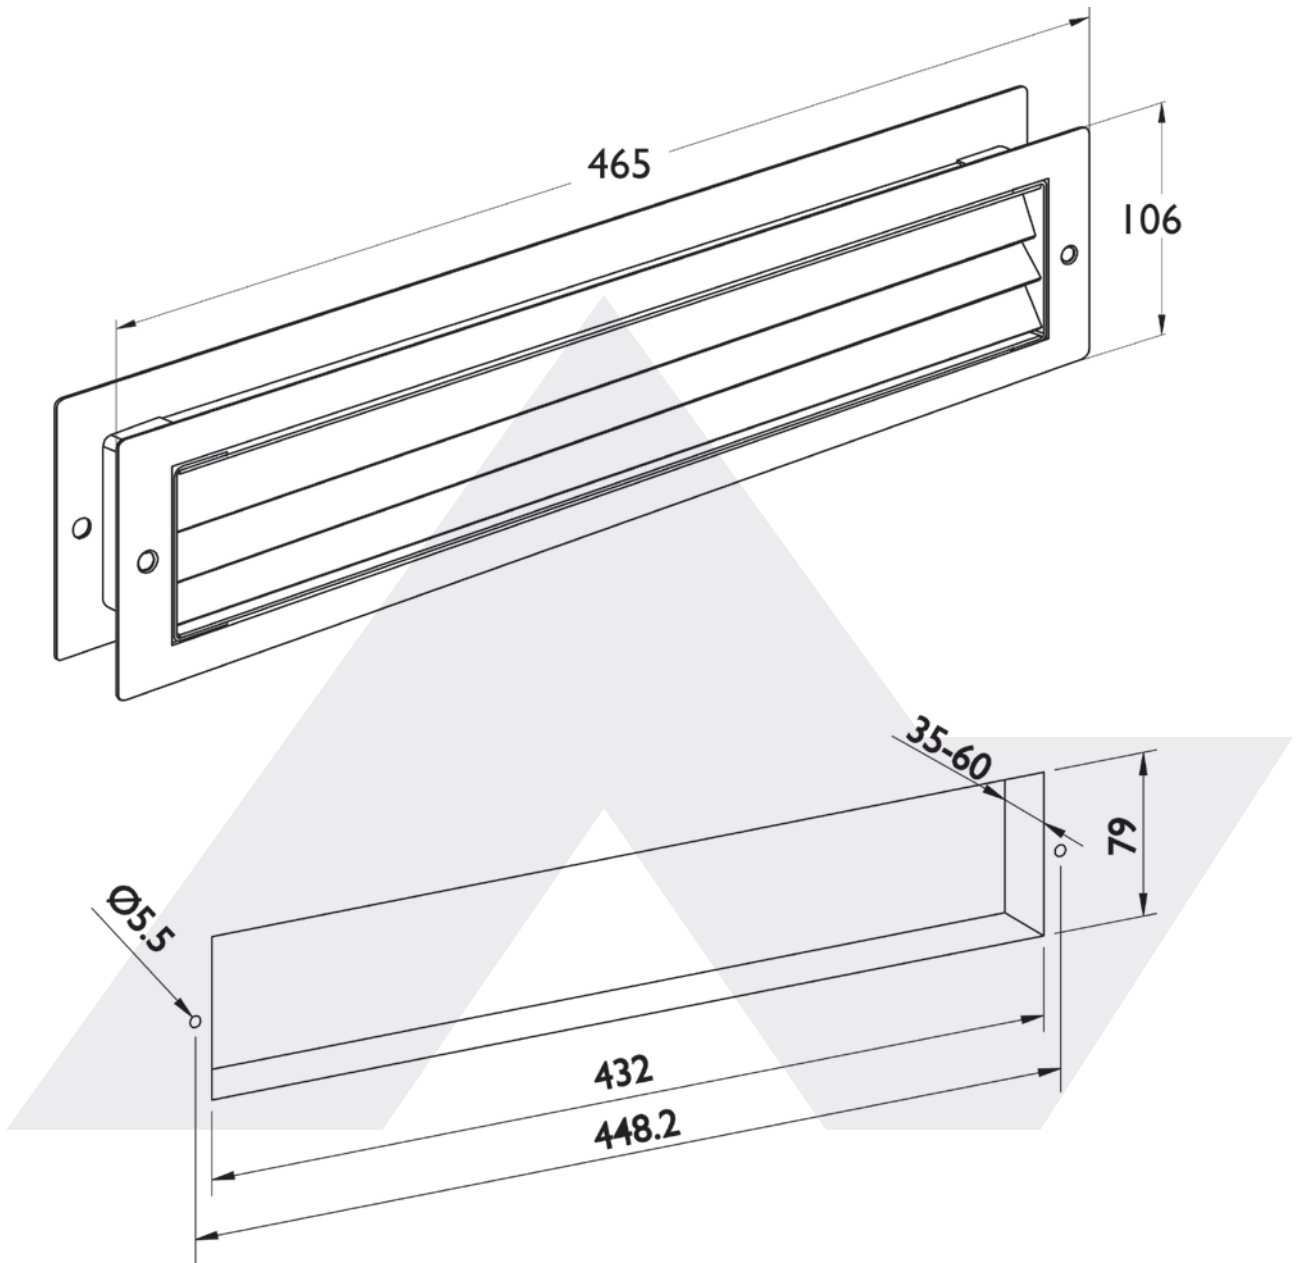

LÜFTUNGSGITTER BB-901

Aus Edelstahl, Größe 465 x 106 mm, Lüftungsquerschnitt 102 cm², zur paarweisen Verschraubung bei Türstärken von 35–60 mm mit Gewindeschrauben M4 x 30/55.

Art.-Nr.
140124

5 JAHRE
GARANTIE