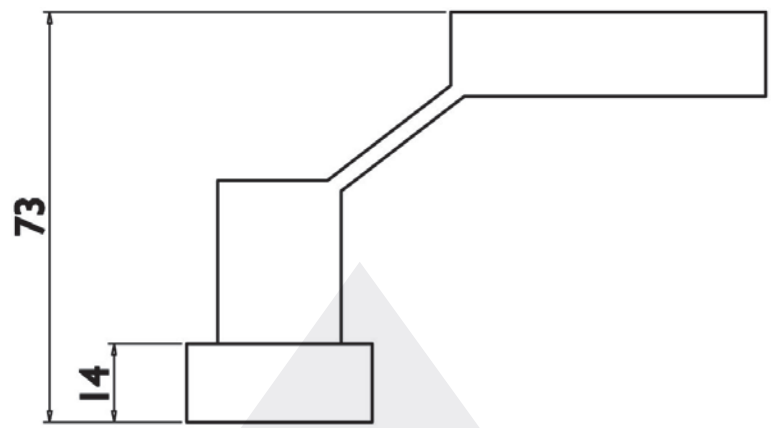

ROHRRAHMENKNOPF BB-690 / festdrehbar

Flachzylindrisch, festdrehbar auf Ovalrosette,
Edelstahl feinmatt, Vierkant 8mm
Art.-Nr. 126755

**5 JAHRE
GARANTIE**