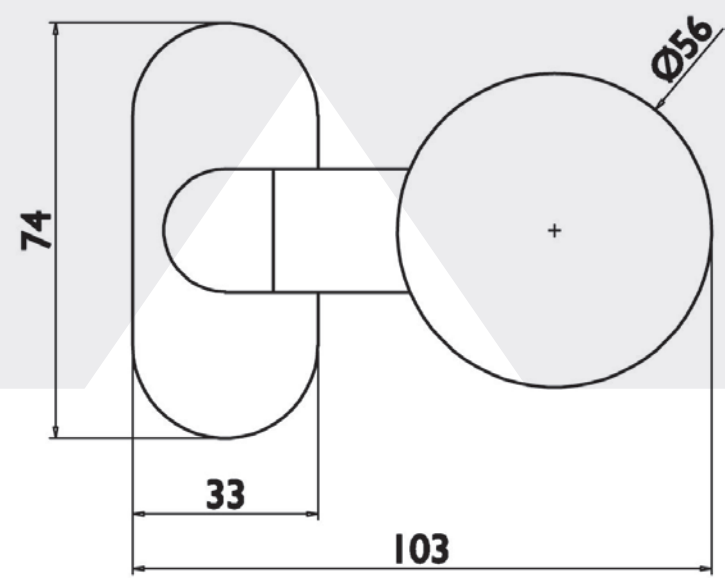

ROHRRAHMENKNOPF BB-690 / festdrehbar

Flachzylindrisch, festdrehbar auf Ovalrosette,
Edelstahl feinmatt, Vierkant 8mm
Art.-Nr. 126755

**5 JAHRE
GARANTIE**