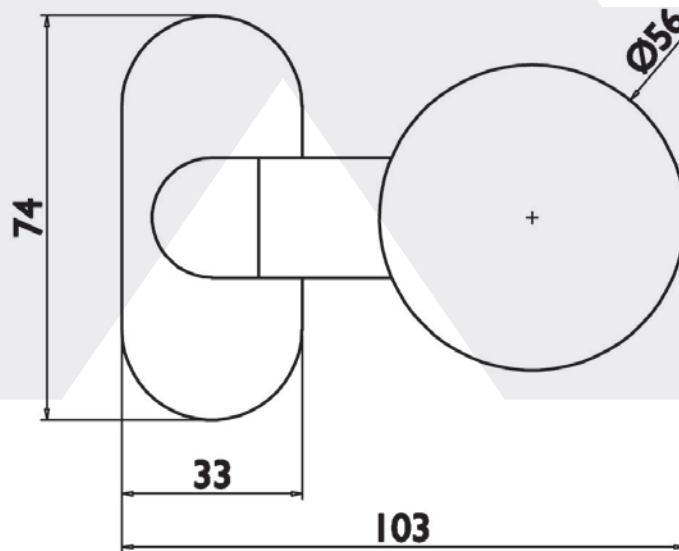

ROHRRAHMENKNOPF BB-690

Flachzylindrisch, fest auf Ovalrosette,
Edelstahl feinmatt, Innengewinde M12
Art.-Nr. 126756

**5 JAHRE
GARANTIE**