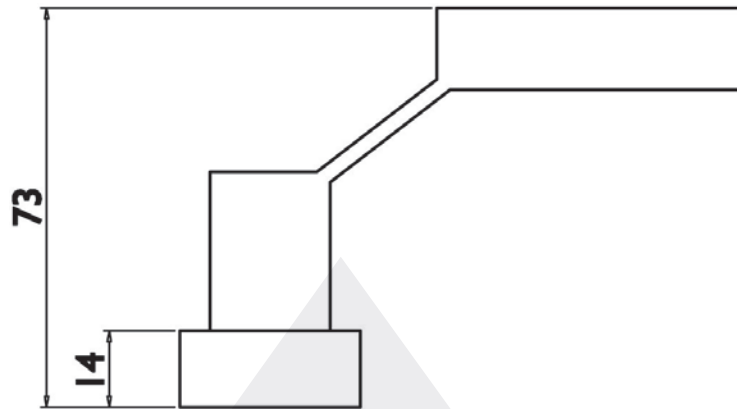

ROHRRAHMENKNOPF BB-690

Flachzylindrisch, fest auf Ovalrosette,
Edelstahl feinmatt, Innengewinde M12
Art.-Nr. 126756

**5 JAHRE
GARANTIE**