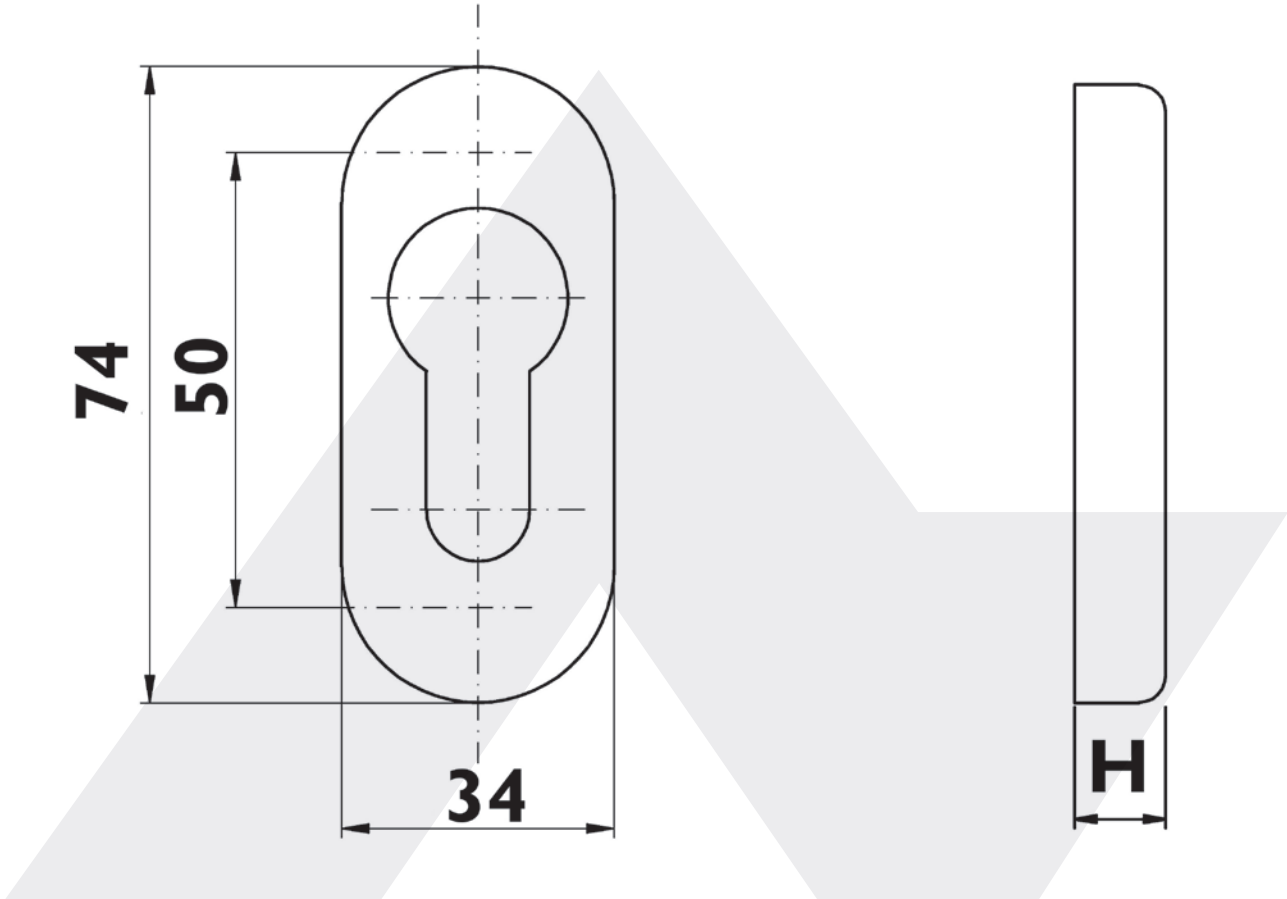

ROSETTE BB-655

PZ-Cliprosette, Edelstahl feinmatt, oval.
34 x 50 mm.
Art.-Nr. 126757

**5 JAHRE
GARANTIE**