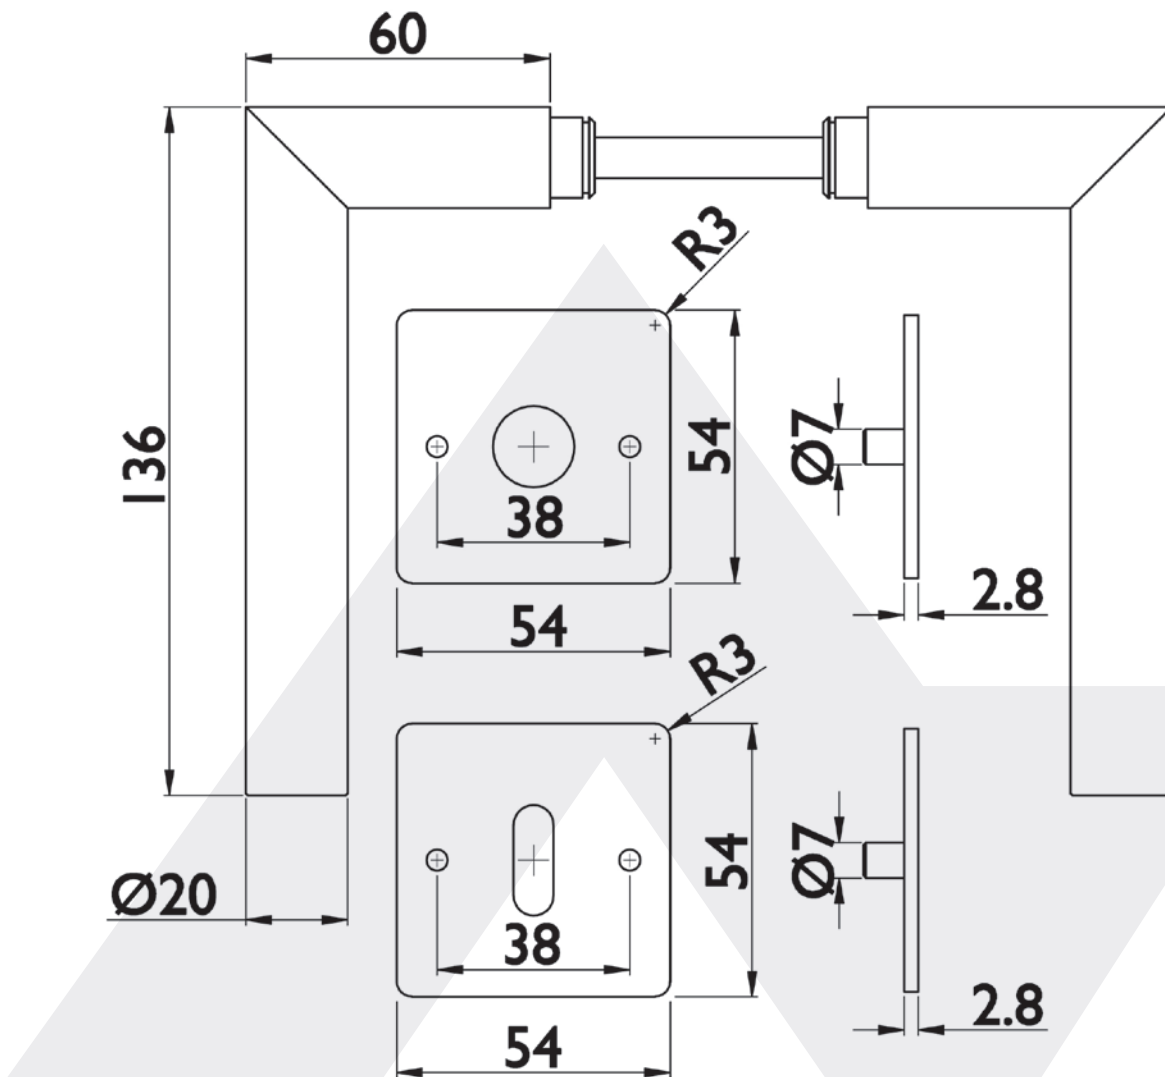

**ROSETTENGARNITUR BB-025**

Drückergarnitur, Gehrungsform mit flachen, quadratischen Rosetten, Edelstahl feinmatt. Klasse 3 geprüft, festdrehbar gelagert, mit Rückholfeder, Metall/Kunststoffunterkonstruktion, Verschraubung mit M4 Gewindeschrauben, 8 mm Vierkant mit asymmetrischer Bohrung. Türstärke 38–45 mm.

	Art.-Nr.
BB	126736
PZ	126737
WC	126738
WE-li	126739
WE-re	126740

**5 JAHRE  
GARANTIE**