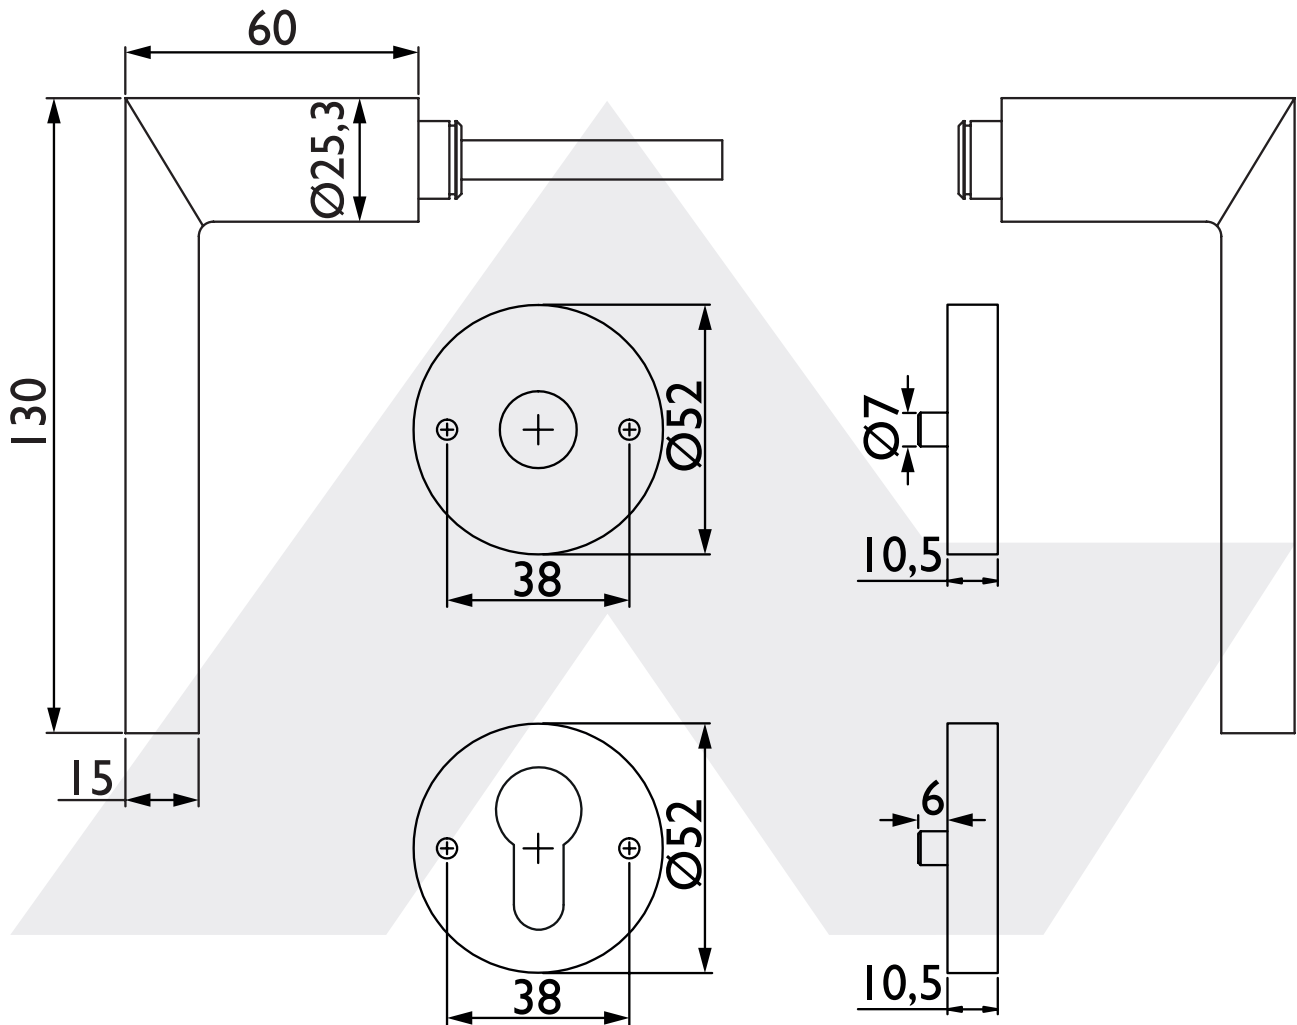

ROSETTENGARNITUR BB-047

Wohnraumgarnitur mit losem Drücker und Kunststoffunterkonstruktion mit Rückholfeder, Verschraubung mit Holzschrauben, 8 mm Vierkant mit asymmetrischer Bohrung. Türstärke 38 - 43 mm. Edelstahl matt.