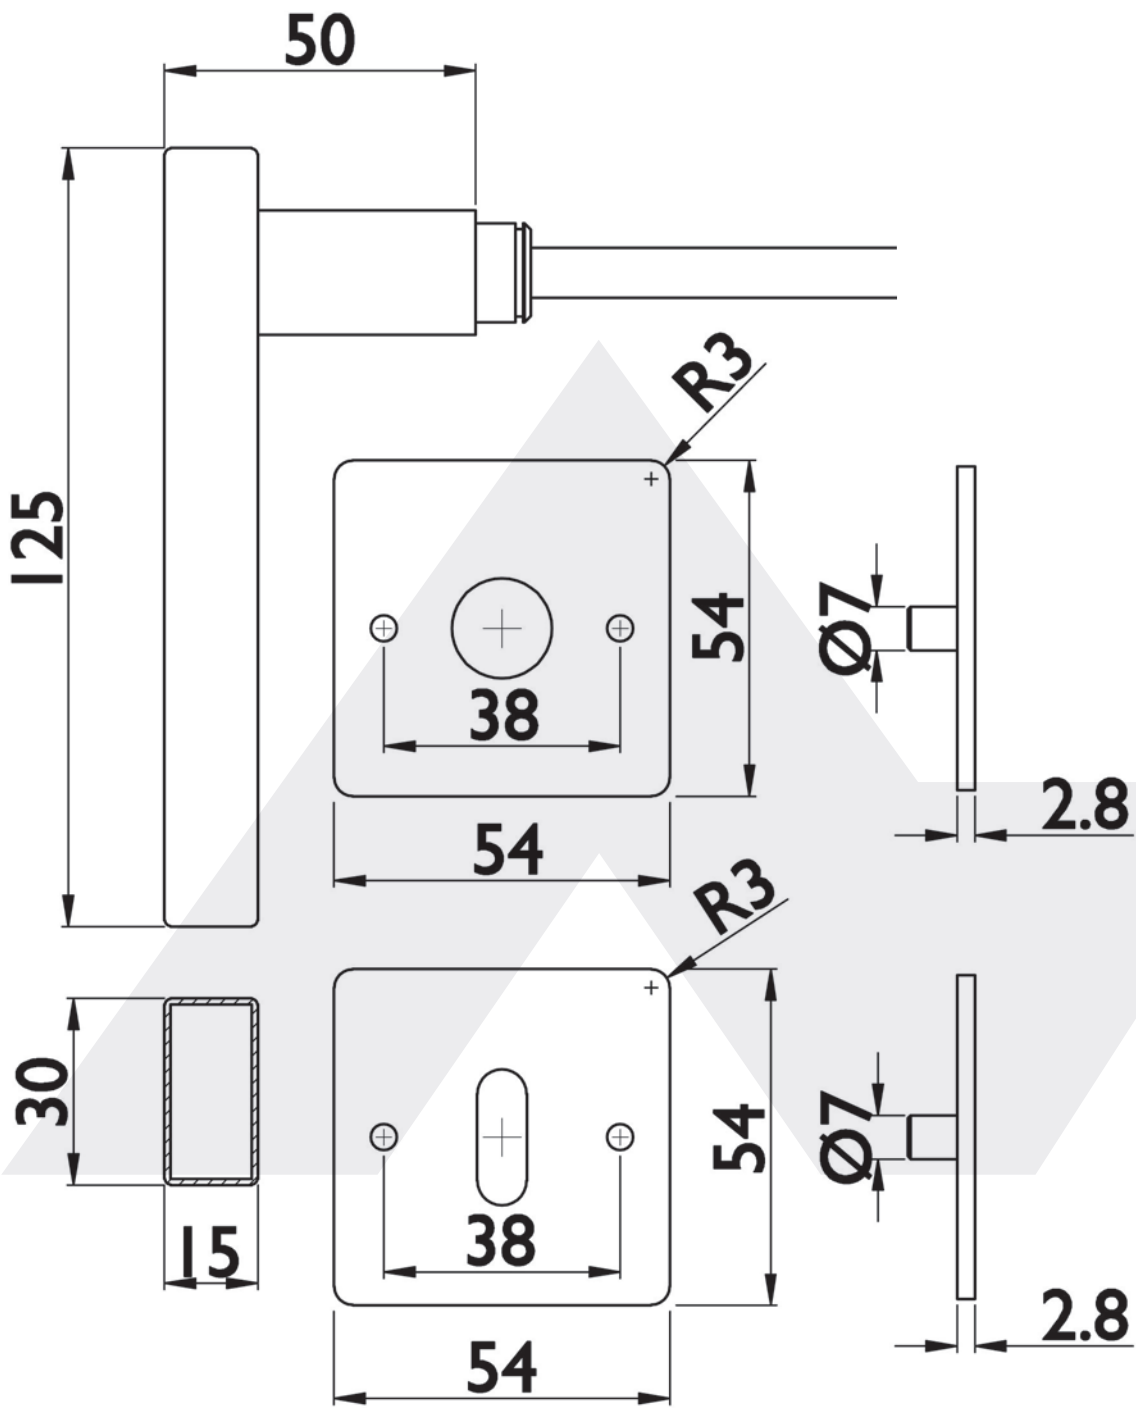

ROSETTENGARNITUR BB-055

Drückergarnitur, Rechteckform mit flachen, quadratischen Rosetten, Edelstahl feinmatt. Klasse 3 geprüft, festdrehbar gelagert, mit Rückholfeder, Metall/Kunststoffunterkonstruktion, Verschraubung mit M4 Gewindeschrauben, 8 mm Vierkant mit asymmetrischer Bohrung. Türstärke: 37 – 48 mm.

	Art.-Nr.
BB	126741
PZ	126742
WC	126743
WE-li	126744
WE-re	126745
Glastür	126746

**5 JAHRE
GARANTIE**