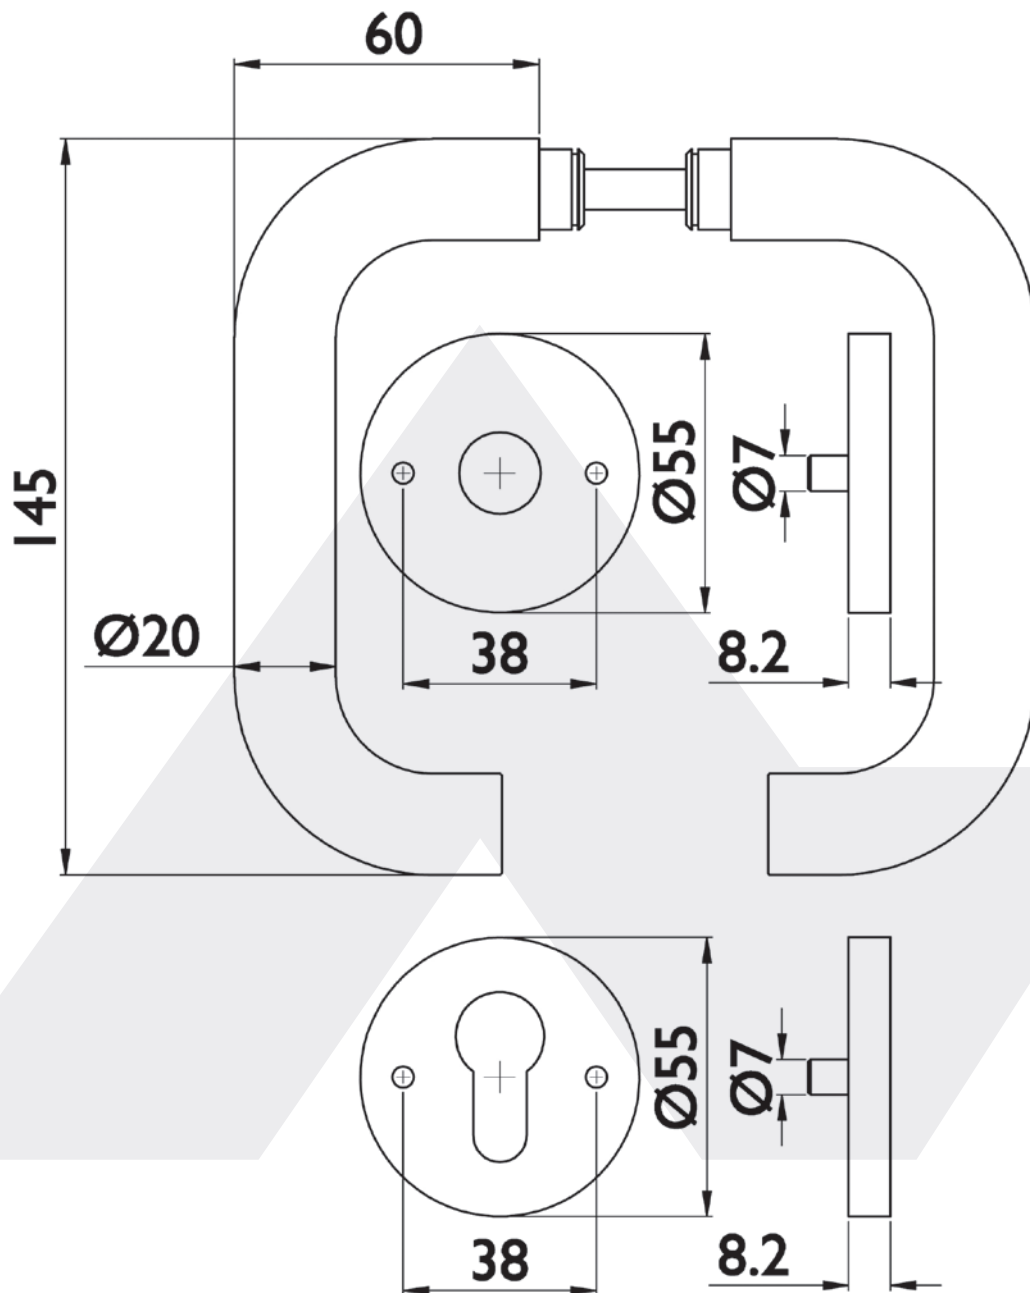

ROSETTENGARNITUR BB-310

Türdrückergarnitur, U-Form, Edelstahl feinmatt. Klasse 3 geprüft, festdrehbar gelagert, mit Rückholfeder, Metall/Kunststoffunterkonstruktion, Verschraubung mit M4 Gewindeschrauben, 8 mm Vierkant mit asymmetrischer Bohrung.
Türstärke: 38 – 43 mm

	Art.-Nr.
BB	126656
PZ	126657
WC	126658
WE-li	126659
WE-re	126660
Glastür	126661

**5 JAHRE
GARANTIE**