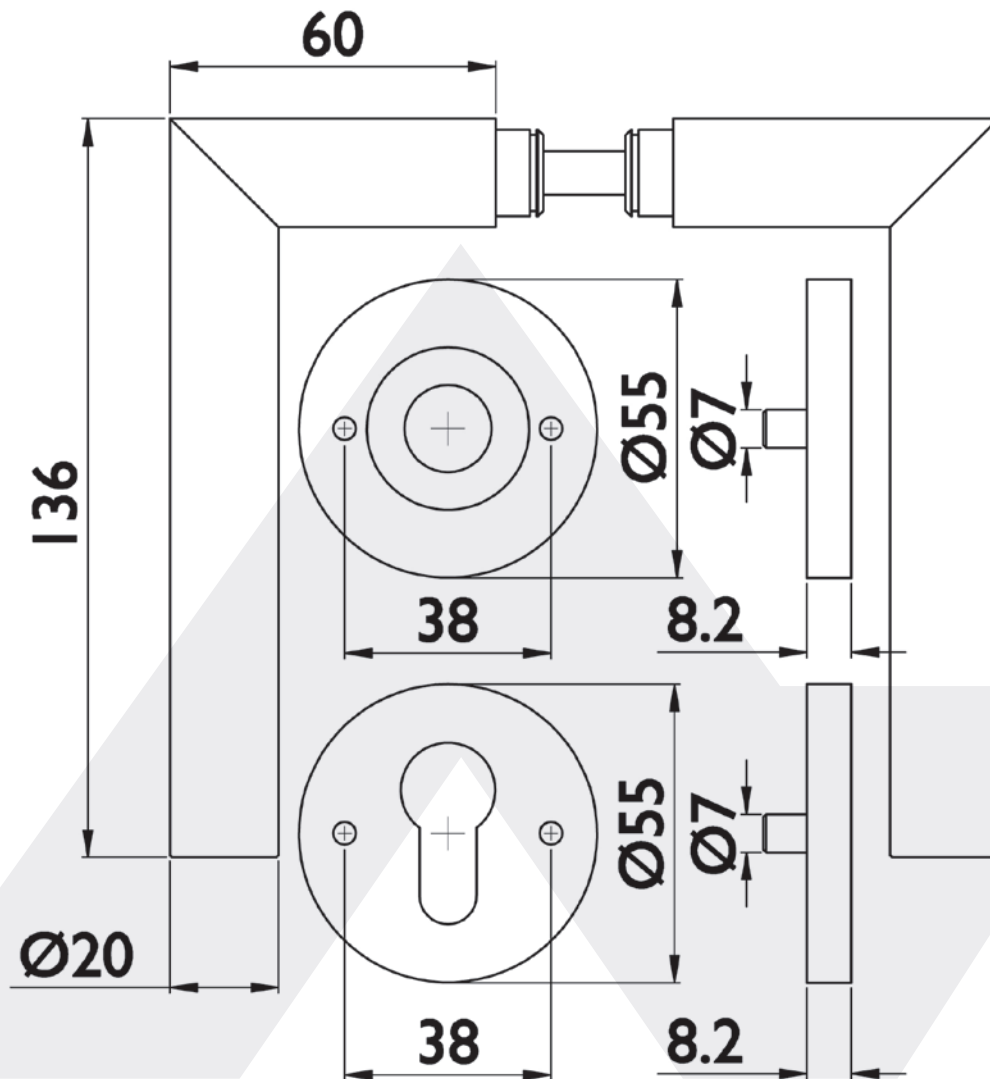

ROSETTENGARNITUR BB-320

Türdrückergarnitur, Gehrungsform, Edelstahl feinmatt. Klasse 3 geprüft, festdrehbar gelagert, mit Rückholfeder, Metall/Kunststoffunterkonstruktion, Verschraubung mit M4 Gewindeschrauben, 8 mm Vierkant mit asymmetrischer Bohrung.
Türstärke: 38–43 mm

	Art.-Nr.
BB	126662
PZ	126663
WC	126664
WE-li	126672
WE-re	126673
Glastür	126674

**5 JAHRE
GARANTIE**