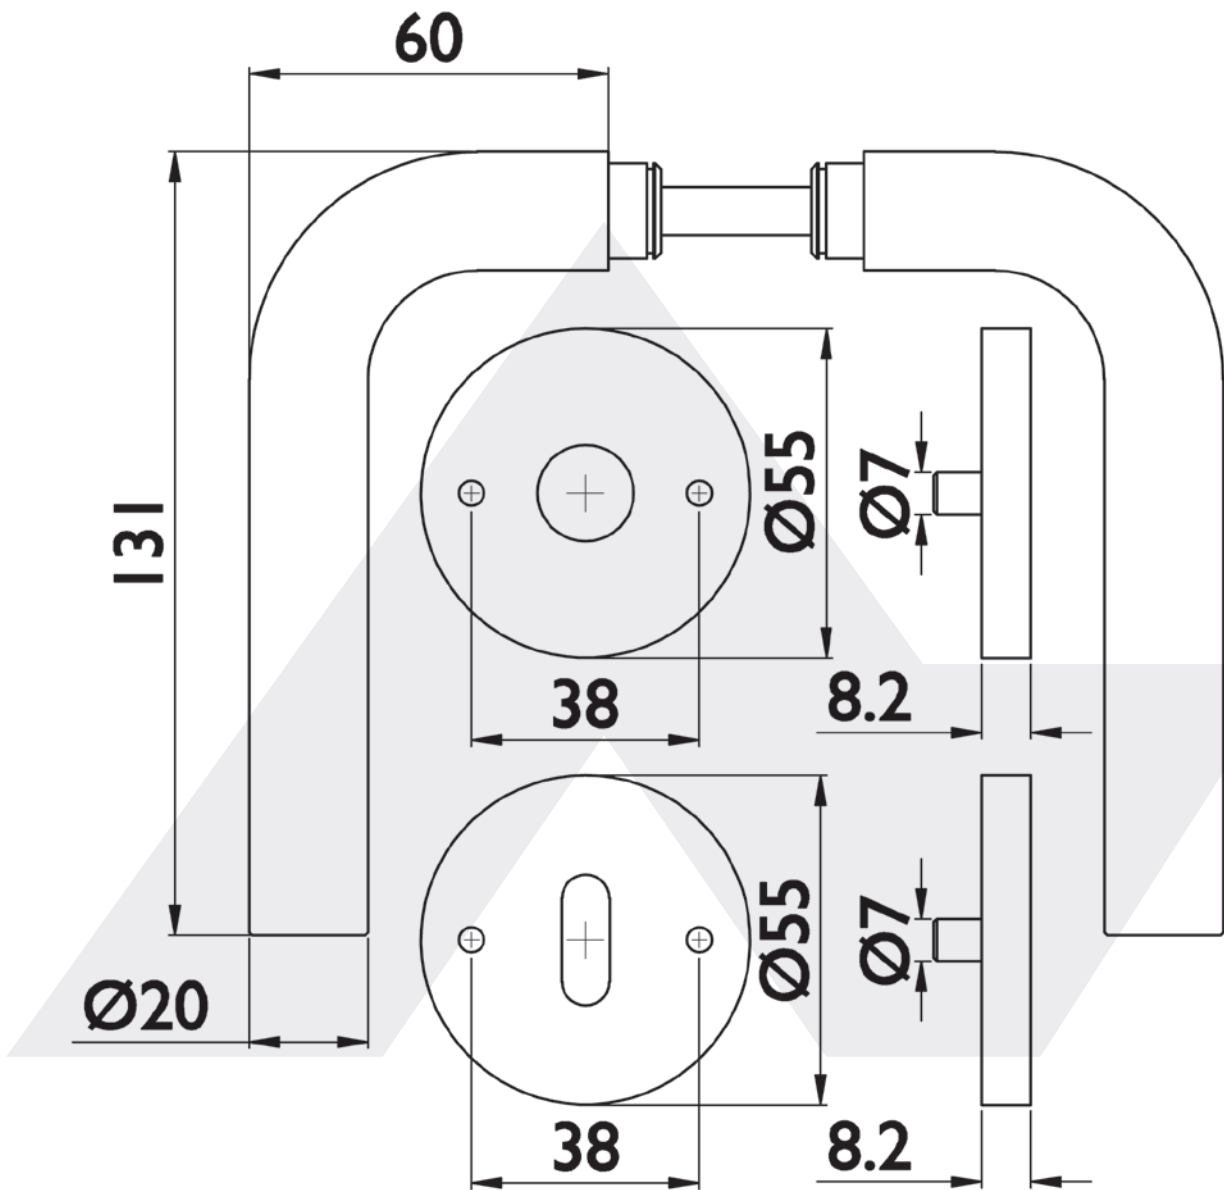

ROSETTENGARNITUR BB-330

Türdrückergarnitur, L-Form, Edelstahl feinmatt. Klasse 3 geprüft, festdrehbar gelagert, mit Rückholfeder, Metall/Kunststoffunterkonstruktion, Verschraubung mit M4 Gewindeschrauben, 8 mm Vierkant mit asymmetrischer Bohrung.

Türstärke: 38 – 43 mm

	Art.-Nr.
BB	126675
PZ	126676
WC	126677
WE-li	126678
WE-re	126679
Glastür	126680

**5 JAHRE
GARANTIE**