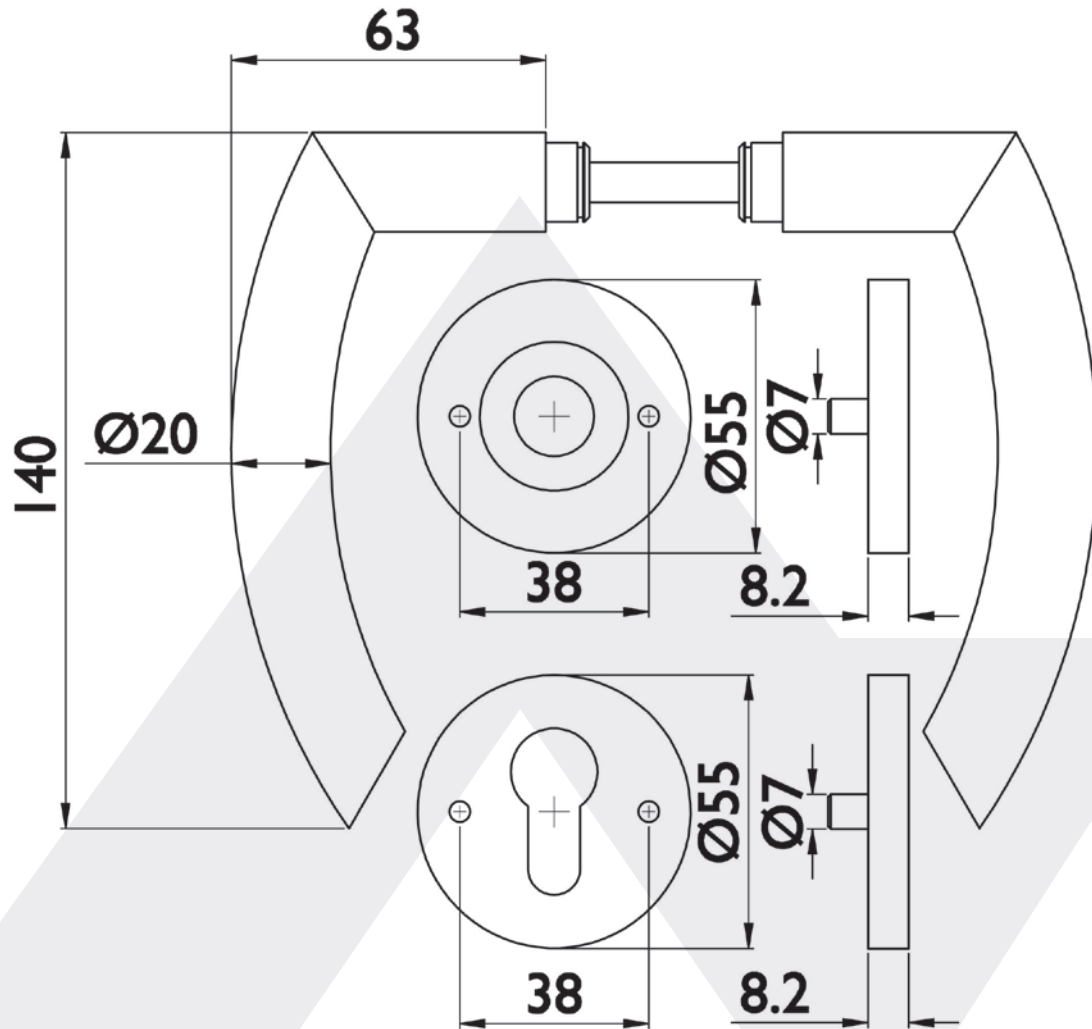

ROSETTENGARNITUR BB-340

Türdrückergarnitur, Segmentbogenform, Edelstahl feinmatt. Klasse 3 geprüft, festdrehbar gelagert, mit Rückholfeder, Metall/Kunststoffunterkonstruktion, Verschraubung mit M4 Gewindeschrauben, 8 mm Vierkant mit asymmetrischer Bohrung. Türstärke 38–43 mm.

	Art.-Nr.
 BB	126681
 PZ	126682
 WC	126683
 WE-li	126684
 WE-re	126685
 Glastür	126686

**5 JAHRE
GARANTIE**