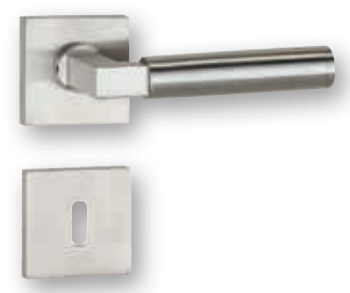

Türdrückergarnitur, Form Bauhaus mit quadratischen Rosetten, Edelstahl feinmatt. Klasse 3 geprüft, festdrehbar gelagert, mit Rückholfeder, Metall/Kunststoffunterkonstruktion, Verschraubung mit M4 Gewindeschrauben, 8mm Vierkant mit asymmetrischer Bohrung. Türstärke: 38 – 43mm

	Art.-Nr.
BB	126687
PZ	126688
WC	126689
WE-li	126690
WE-re	126692
Glastür	126693