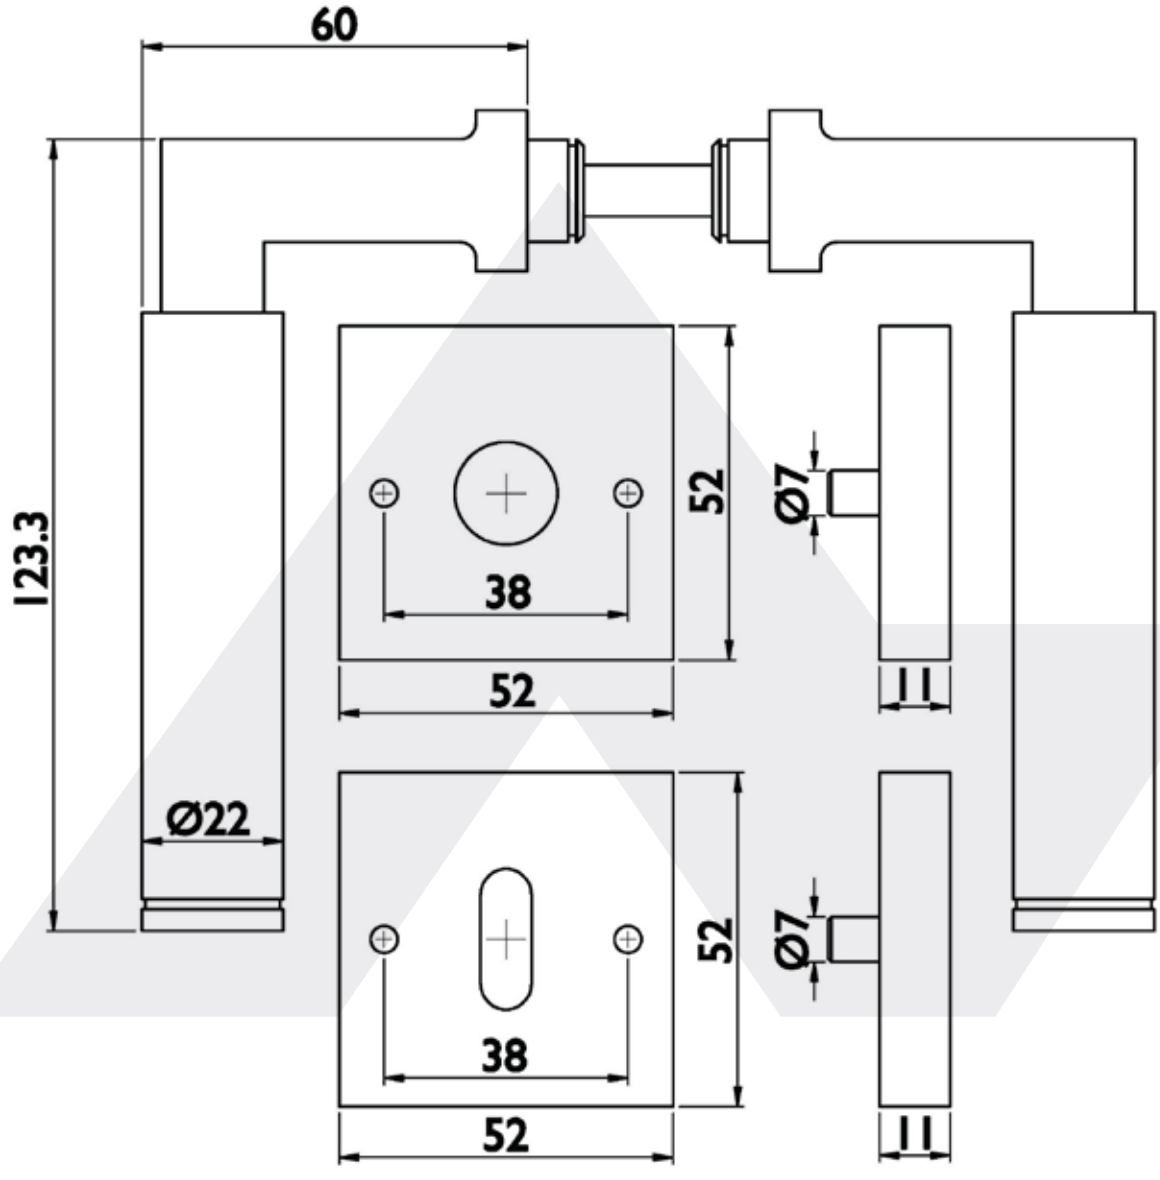

ROSETTENGARNITUR BB-350

Türdrückergarnitur, Form Bauhaus mit quadratischen Rosetten, Edelstahl feinmatt. Klasse 3 geprüft, festdrehbar gelagert, mit Rückholfeder, Metall/Kunststoffunterkonstruktion, Verschraubung mit M4 Gewindeschrauben, 8mm Vierkant mit asymmetrischer Bohrung. Türstärke: 38 – 43mm

| | Art.-Nr. |
|---------|----------|
| BB | 126687 |
| PZ | 126688 |
| WC | 126689 |
| WE-li | 126690 |
| WE-re | 126692 |
| Glastür | 126693 |

5 JAHRE GARANTIE