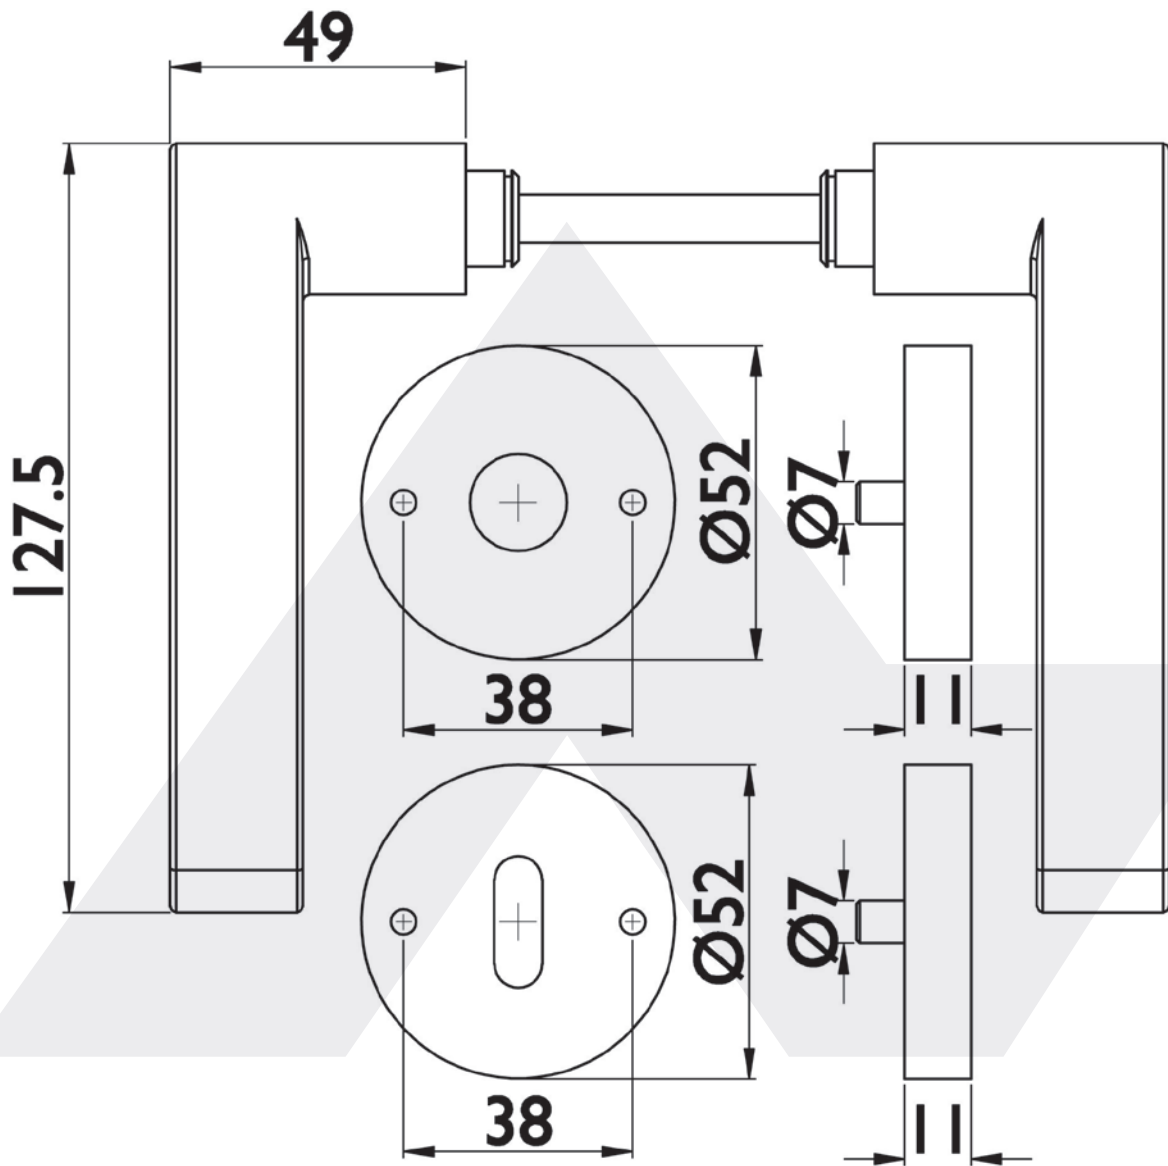

**ROSETTENGARNITUR BB-365**

Türdrückergarnitur, Form Bauhaus 2 mit runden Rosetten, Edelstahl feinmatt. Klasse 3 geprüft, festdrehbar gelagert, mit Rückholfeder, Metall/Kunststoffunterkonstruktion, Verschraubung mit M4 Gewindeschrauben, 8 mm Vierkant mit asymmetrischer Bohrung. Türstärke: 38 – 43 mm

	Art.-Nr.
BB	126695
PZ	126696
WC	126697
WE-li	126698
WE-re	126699
Glastür	126701

**5 JAHRE  
GARANTIE**