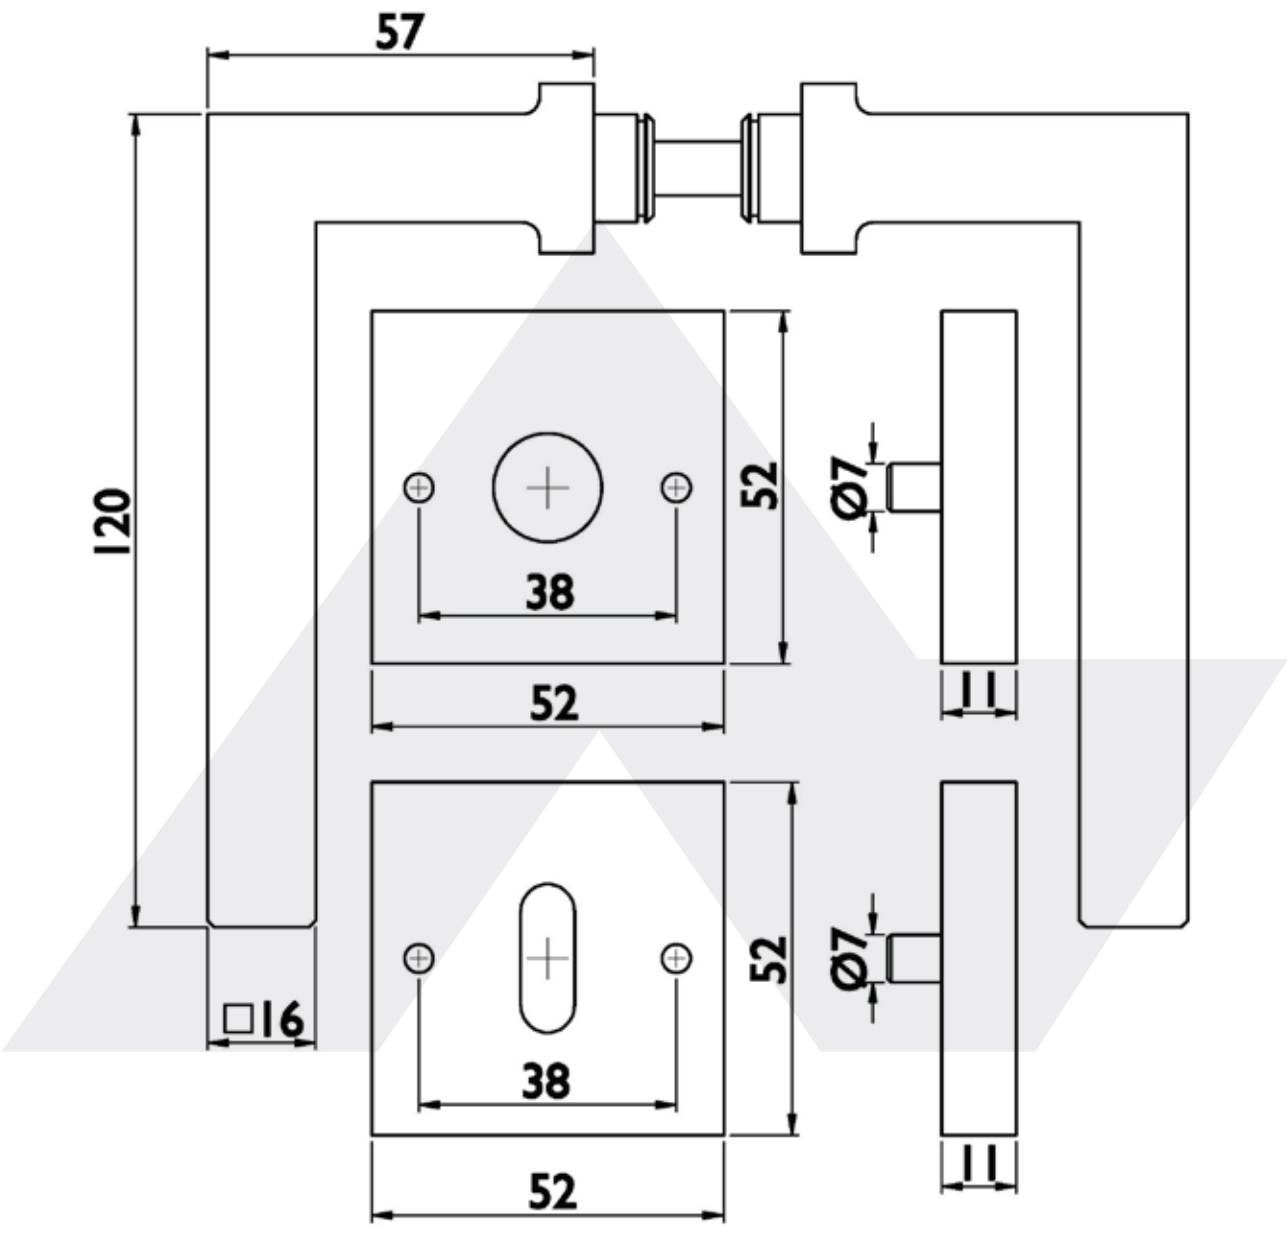

ROSETTENGARNITUR BB-370

Türdrückergarnitur, Quadratform mit quadratischen Rosetten, Edelstahl feinmatt. Klasse 3 geprüft, festdrehbar gelagert, mit Rückholfeder, Metall/Kunststoffunterkonstruktion, Verschraubung mit M4 Gewindeschrauben, 8 mm Vierkant mit asymmetrischer Bohrung. Türstärke: 37 – 48 mm

	Art.-Nr.
BB	126702
PZ	126703
WC	126704
WE-li	126705
WE-re	126706
Glastür	126707

**5 JAHRE
GARANTIE**