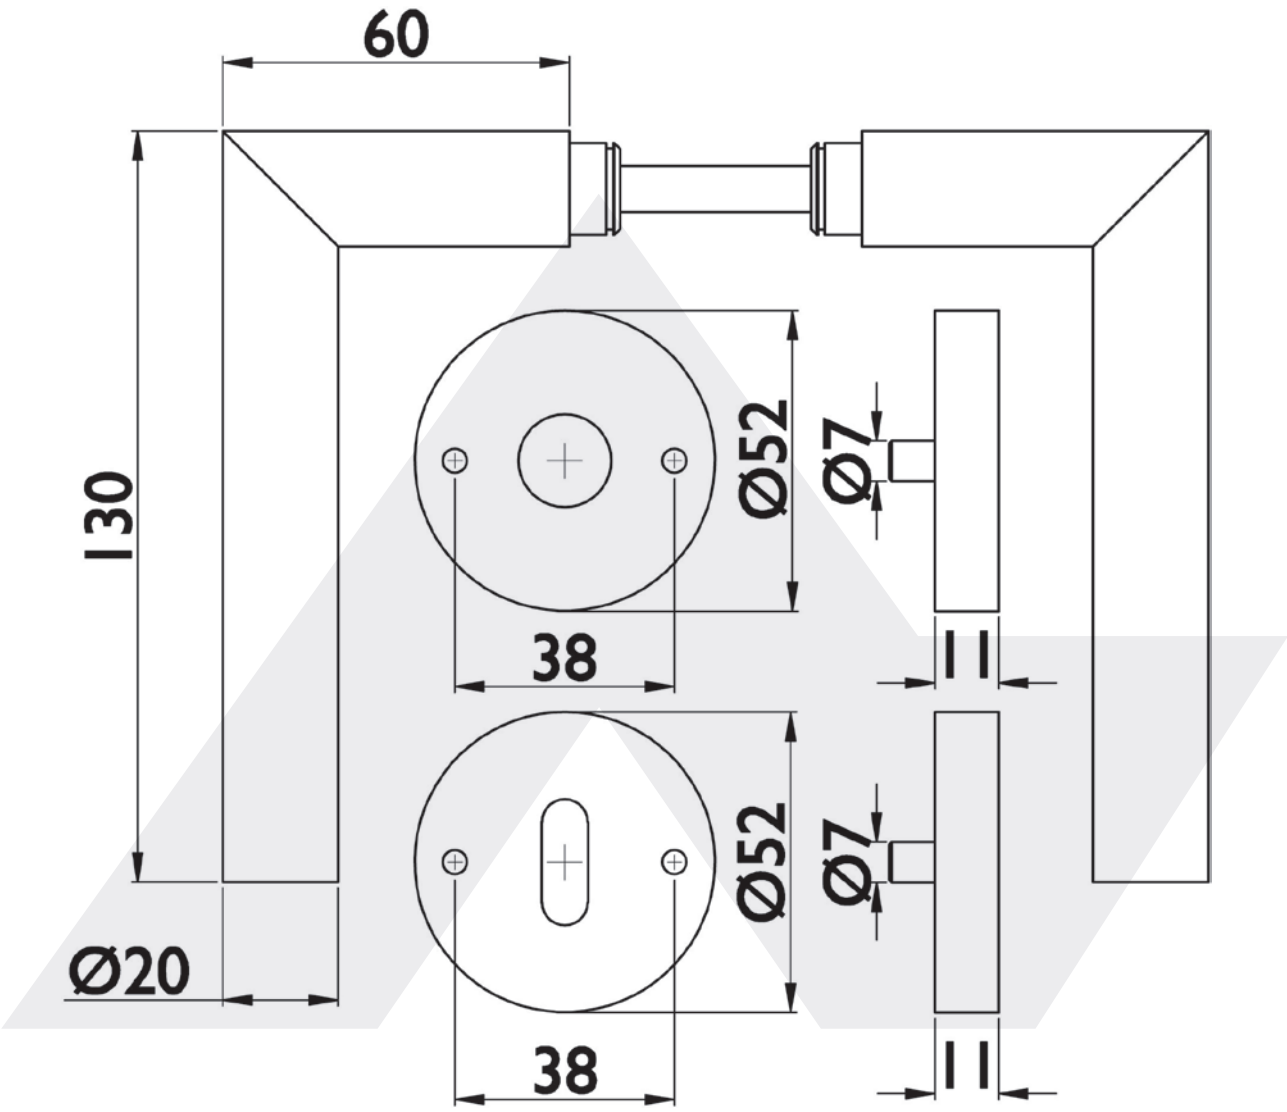

ROSETTENGARNITUR BB-385

Türdrückergarnitur, Segmentform nach oben gebogen, Edelstahl feinmatt. Klasse 3 geprüft, festdrehbar gelagert, mit Rückholfeder, Metall/Kunststoffunterkonstruktion, Verschraubung mit M4 Gewindeschrauben, 8 mm Vierkant mit asymmetrischer Bohrung.
Türstärke: 38 – 43 mm

	Art.-Nr.
BB	126713
PZ	126714
WC	126715
WE-li	126716
WE-re	126717
Glastür	126718

**5 JAHRE
GARANTIE**