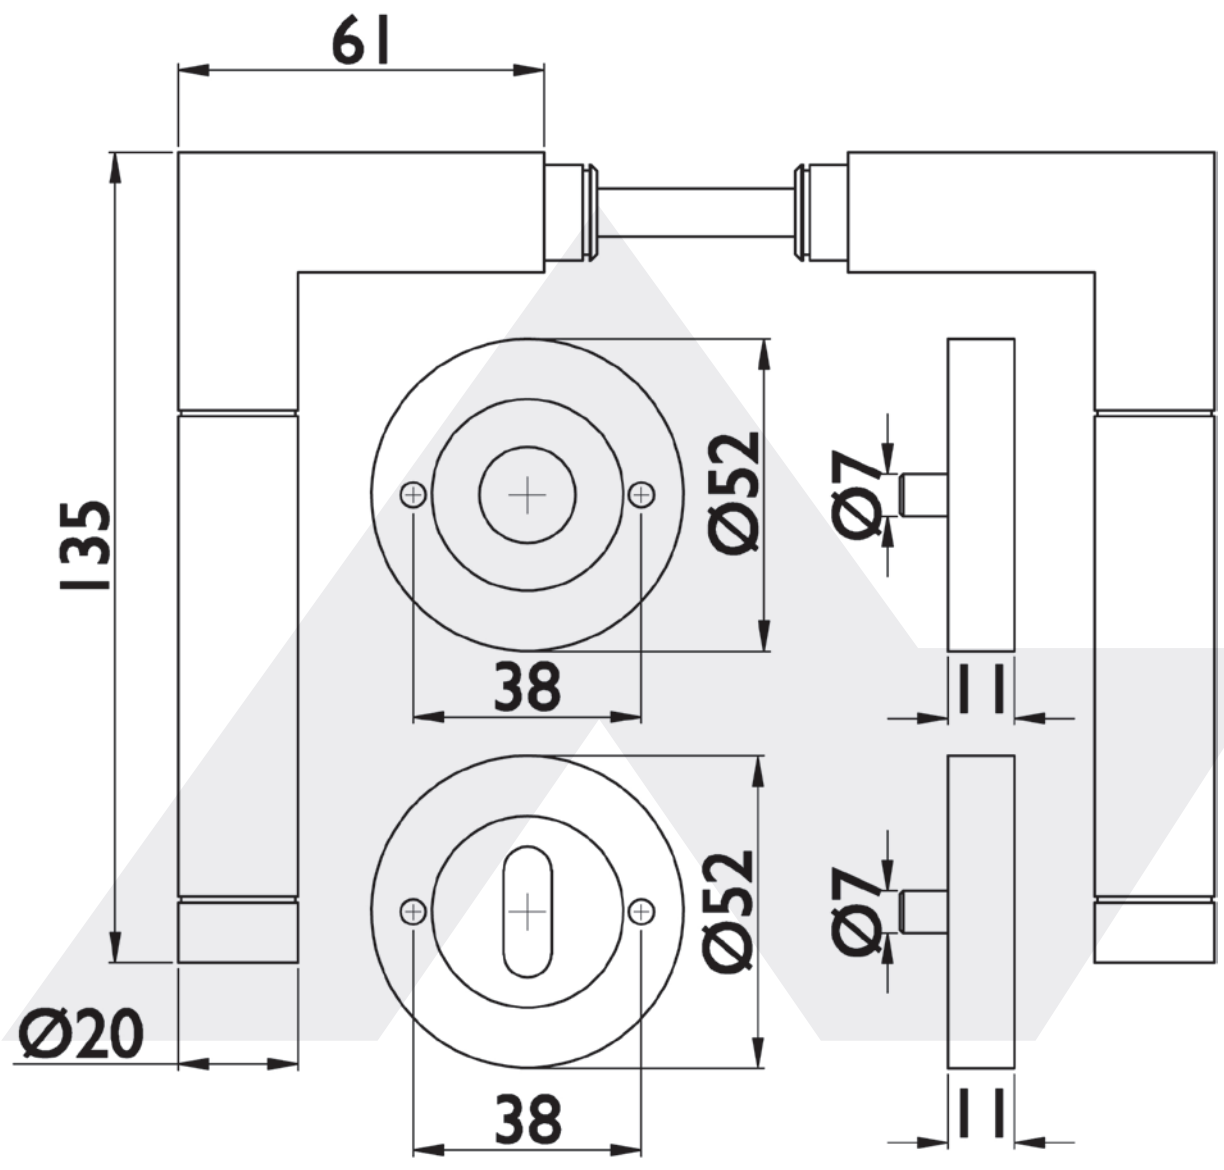

ROSETTENGARNITUR BB-390

Türdrückergarnitur, Gehrungsform BI-Color, Edelstahl feinmatt und poliert. Klasse 3 geprüft, festdrehbar gelagert, mit Rückholfeder, Metall/Kunststoffunterkonstruktion, Verschraubung mit M4 Gewindeschrauben, 8 mm Vierkant mit asymmetrischer Bohrung. Türstärke: 38 – 43 mm

	Art.-Nr.
BB	126719
PZ	126720
WC	126721
WE-li	126722
WE-re	126723
Glastür	126724

**5 JAHRE
GARANTIE**