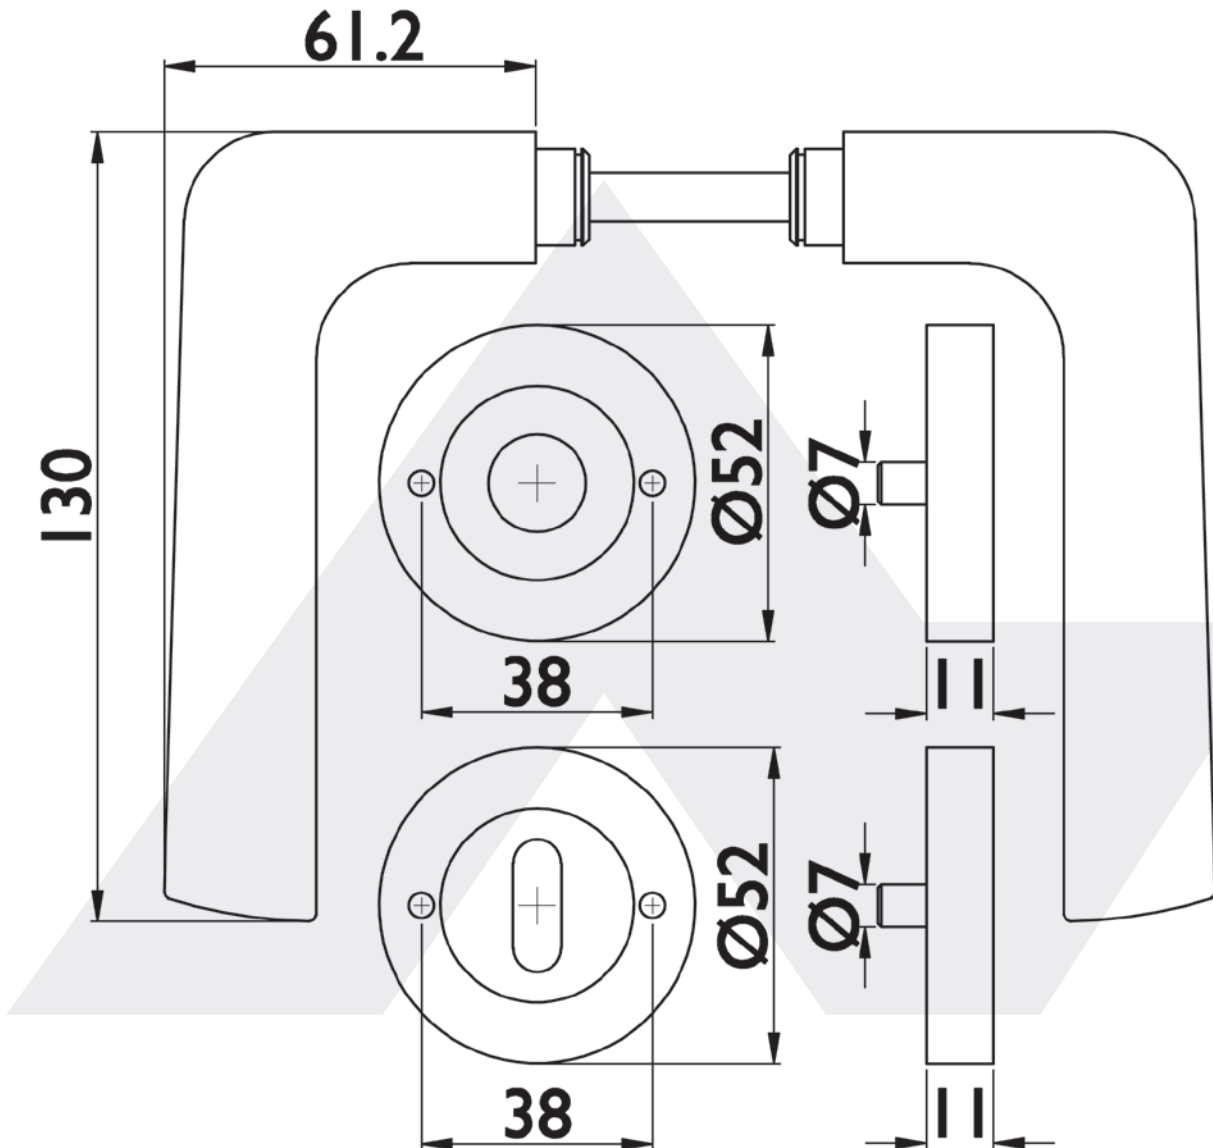

ROSETTENGARNITUR BB-395

Türdrückergarnitur, Keilform Bi. Color, Edelstahl feinmatt und poliert. Klasse 3 geprüft, festdrehbar gelagert, mit Rückholfeder, Metall/Kunststoffunterkonstruktion, Verschraubung mit M4 Gewindeschrauben, 8 mm Vierkant mit asymmetrischer Bohrung.
Türstärke: 38 – 43 mm

	Art.-Nr.
BB	126725
PZ	126726
WC	126727
WE-li	126728
WE-re	126729
Glastür	126730

**5 JAHRE
GARANTIE**