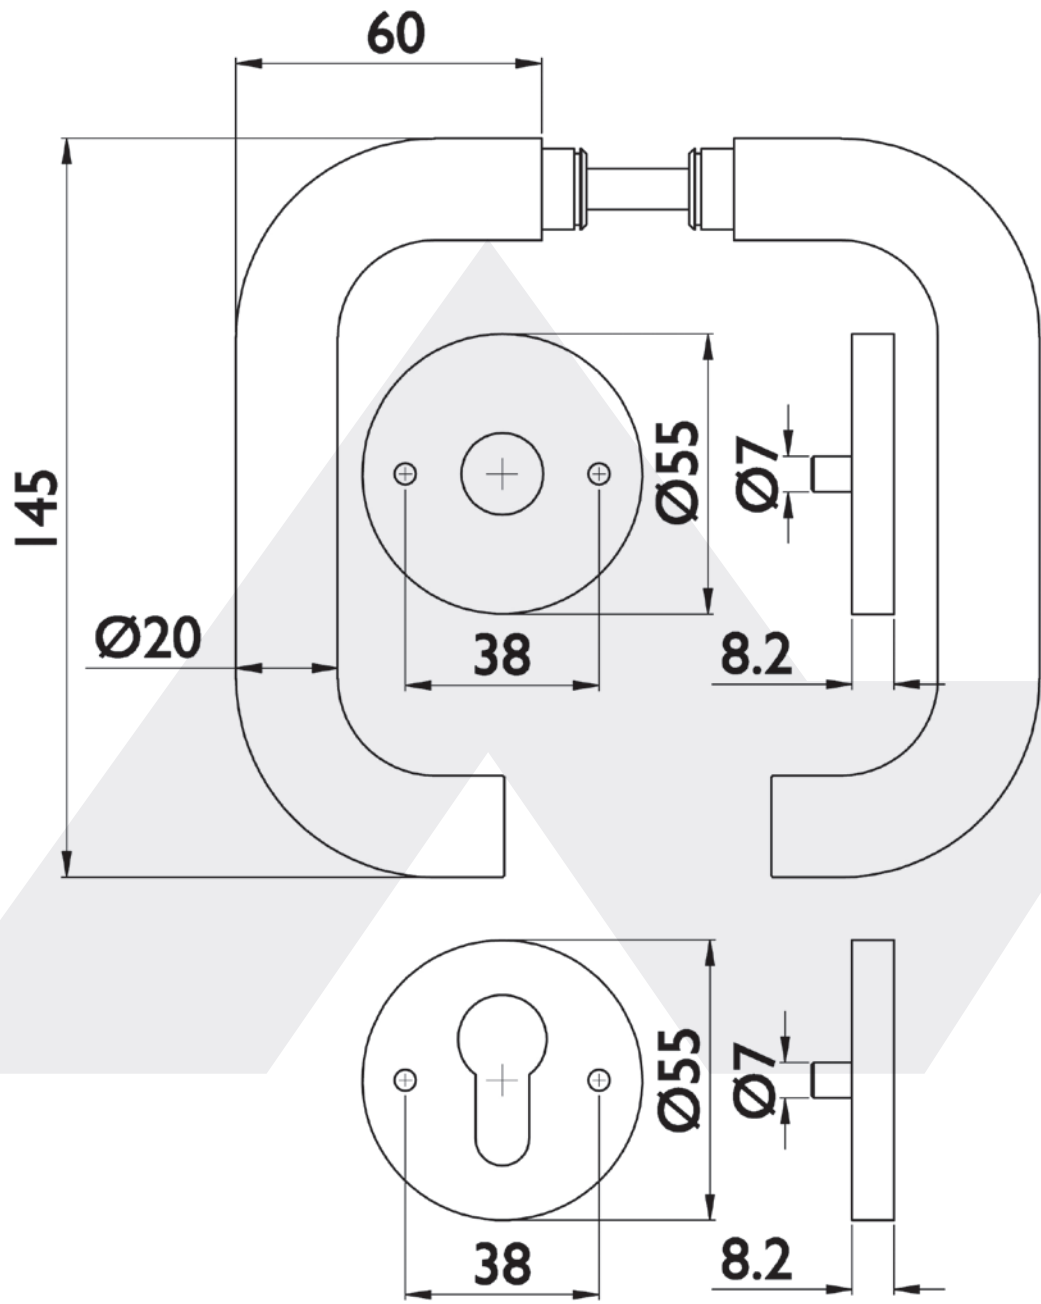

ROSETTENGARNITUR BB-410

Objekt-Türdrückergarnitur, U-Form, Edelstahl feinmatt. Klasse 4 geprüft, festdrehbar gelagert, mit Hochhaltefeder, Metall/Kunststoffunterkonstruktion, Verschraubung mit M4 Gewindeschrauben, 8 mm Vierkant, geprüft nach DIN EN 1906. Türstärke 38–43 mm.

	Art.-Nr.
BB	163109
PZ	126758
WC	126759
WE-ti	126760
WE-re	126761

**5 JAHRE
GARANTIE**