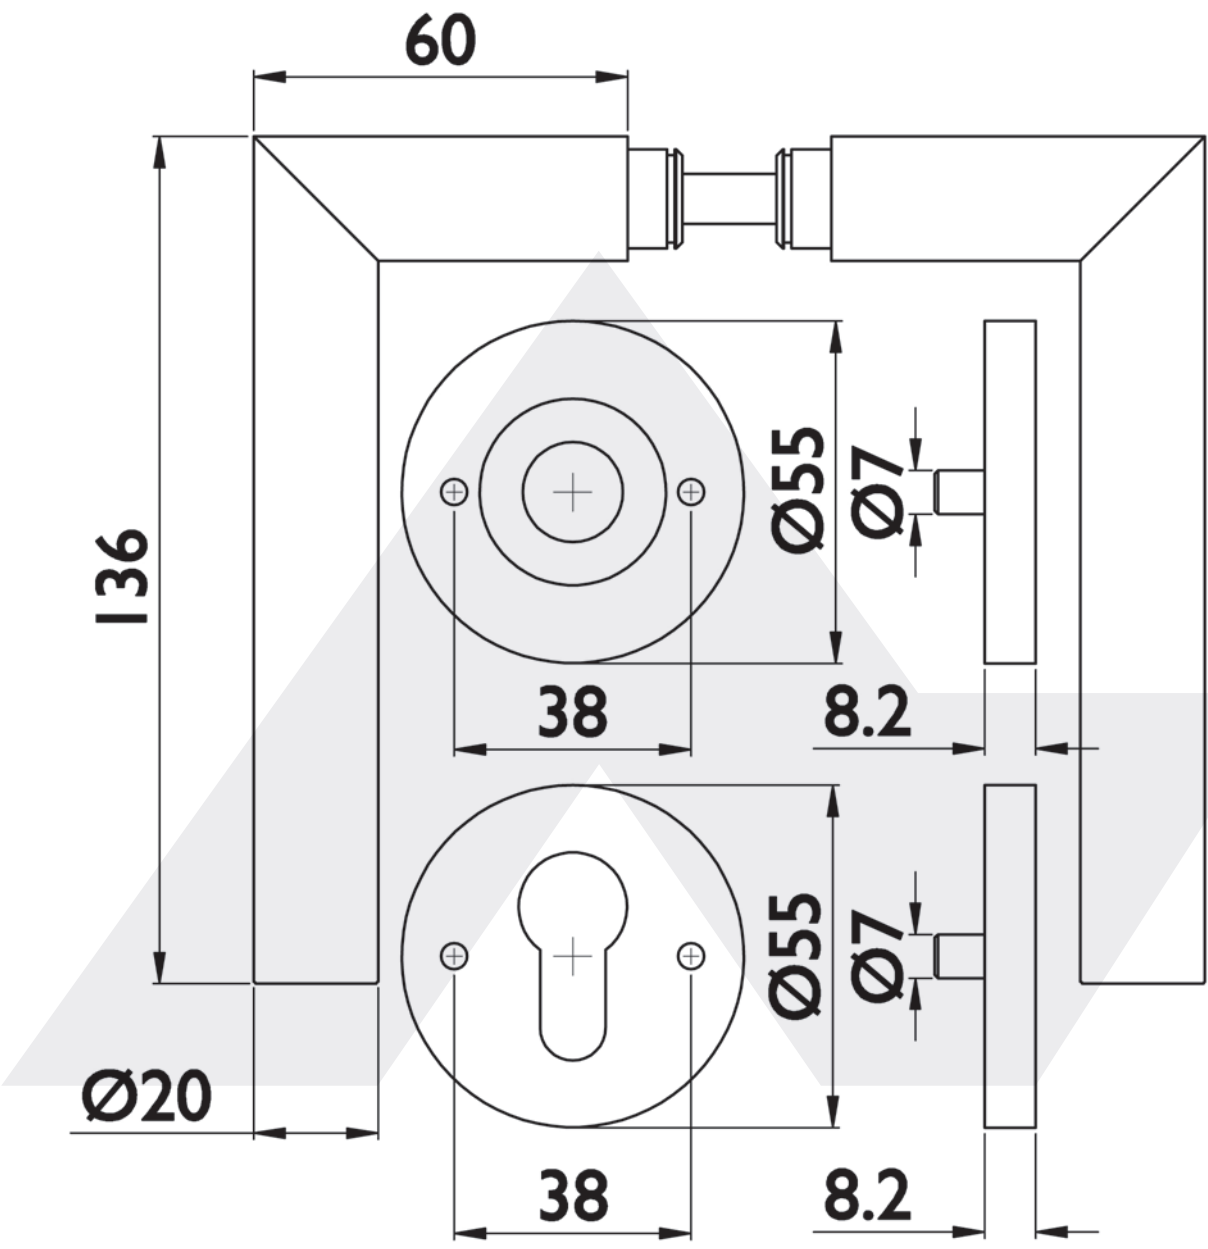

ROSETTENGARNITUR BB-420

Objekt-Türdrückergarnitur, Gehrungsform, Edelstahl feinmatt. Klasse 4 geprüft, festdrehbar gelagert, mit Hochhaltefeder, Metall/Kunststoffunterkonstruktion, Verschraubung mit M4 Gewindeschrauben, 8 mm Vierkant, geprüft nach DIN EN 1906.
Türstärke: 38 – 43 mm