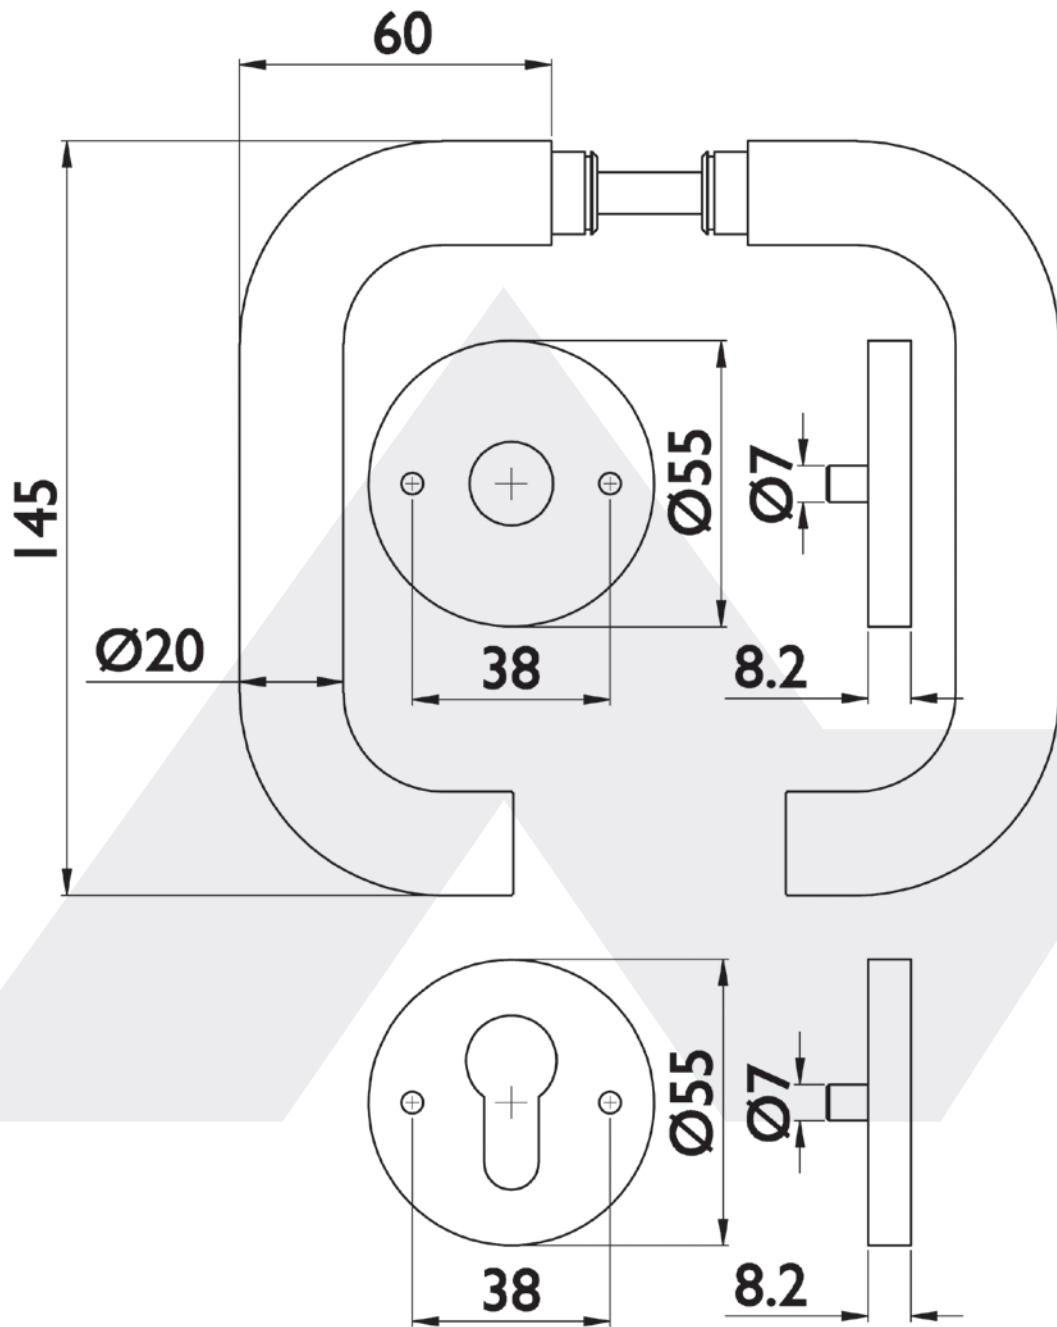

ROSETTEN-GARNITUR BB-510

Feuerschutz-Drückergarnitur, U-Form,
 Edelstahl feinmatt, festdrehbar gelagert,
 Metallunterkonstruktion, Verschraubung
 mit M4 Gewindeschrauben, 9 mm Vierkant,
 geprüft nach DIN 18273. Türstärke:
 37–51 mm.