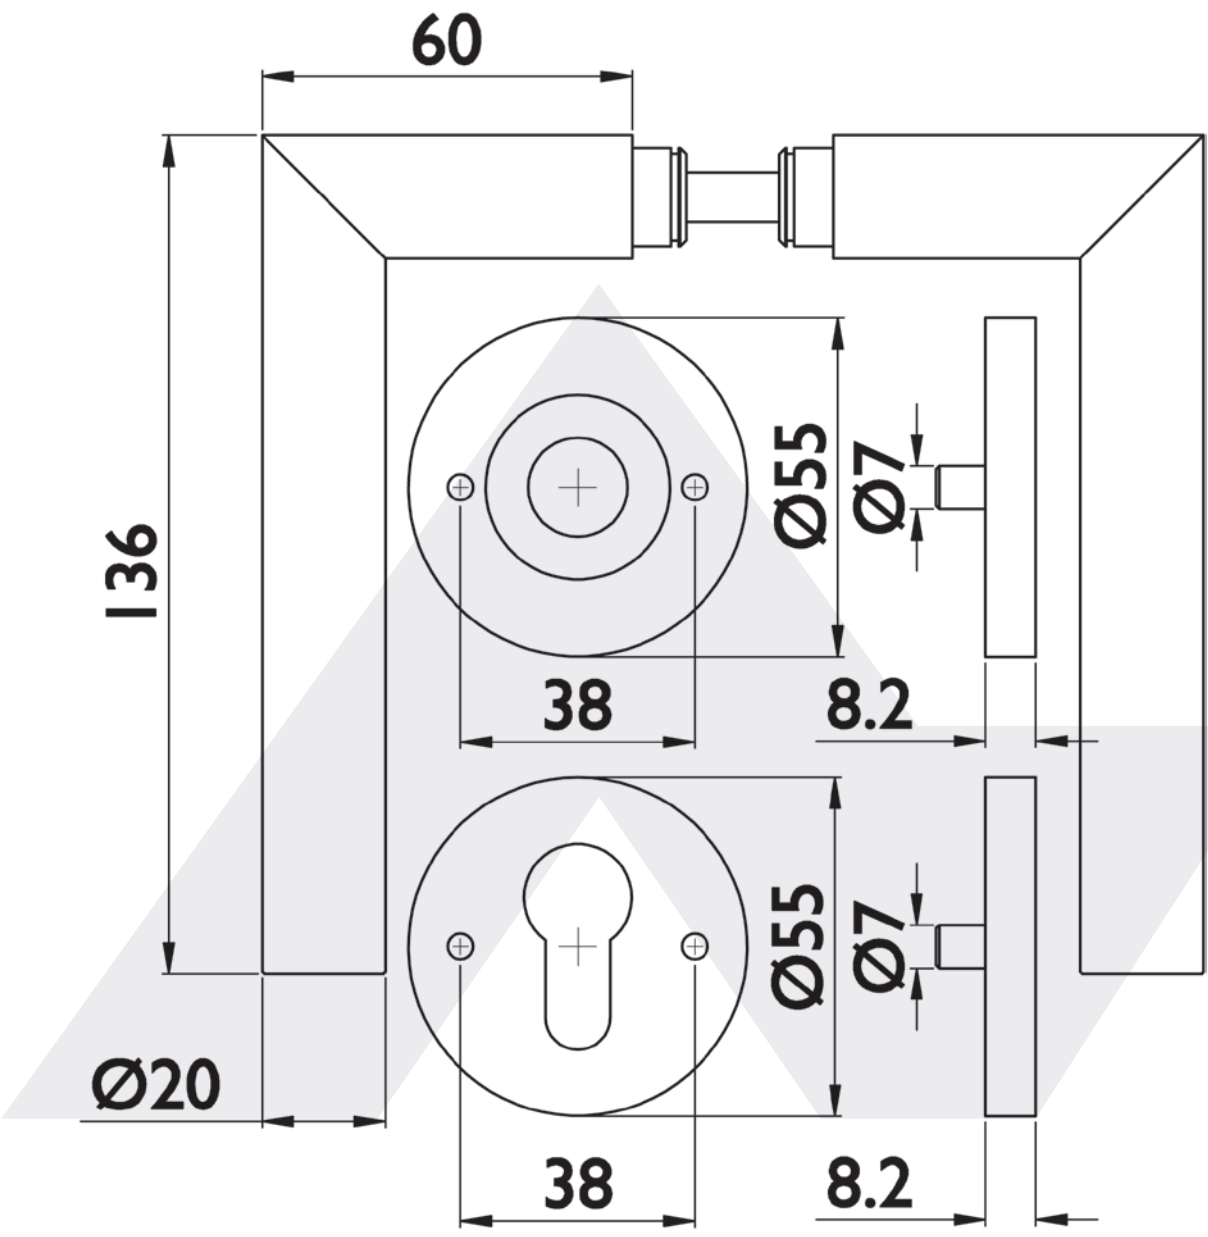

**ROSETTEN-GARNITUR BB-520**

Feuerschutz-Drückergarnitur, Geehrungsform,  
 Edelstahl feinmatt, fest-drehbar gelagert,  
 Metallunterkonstruktion, Verschraubung mit  
 M4 Gewindeschrauben, 9 mm Vierkant, geprüft  
 nach DIN 18273.  
 Türstärke: 37 - 51 mm