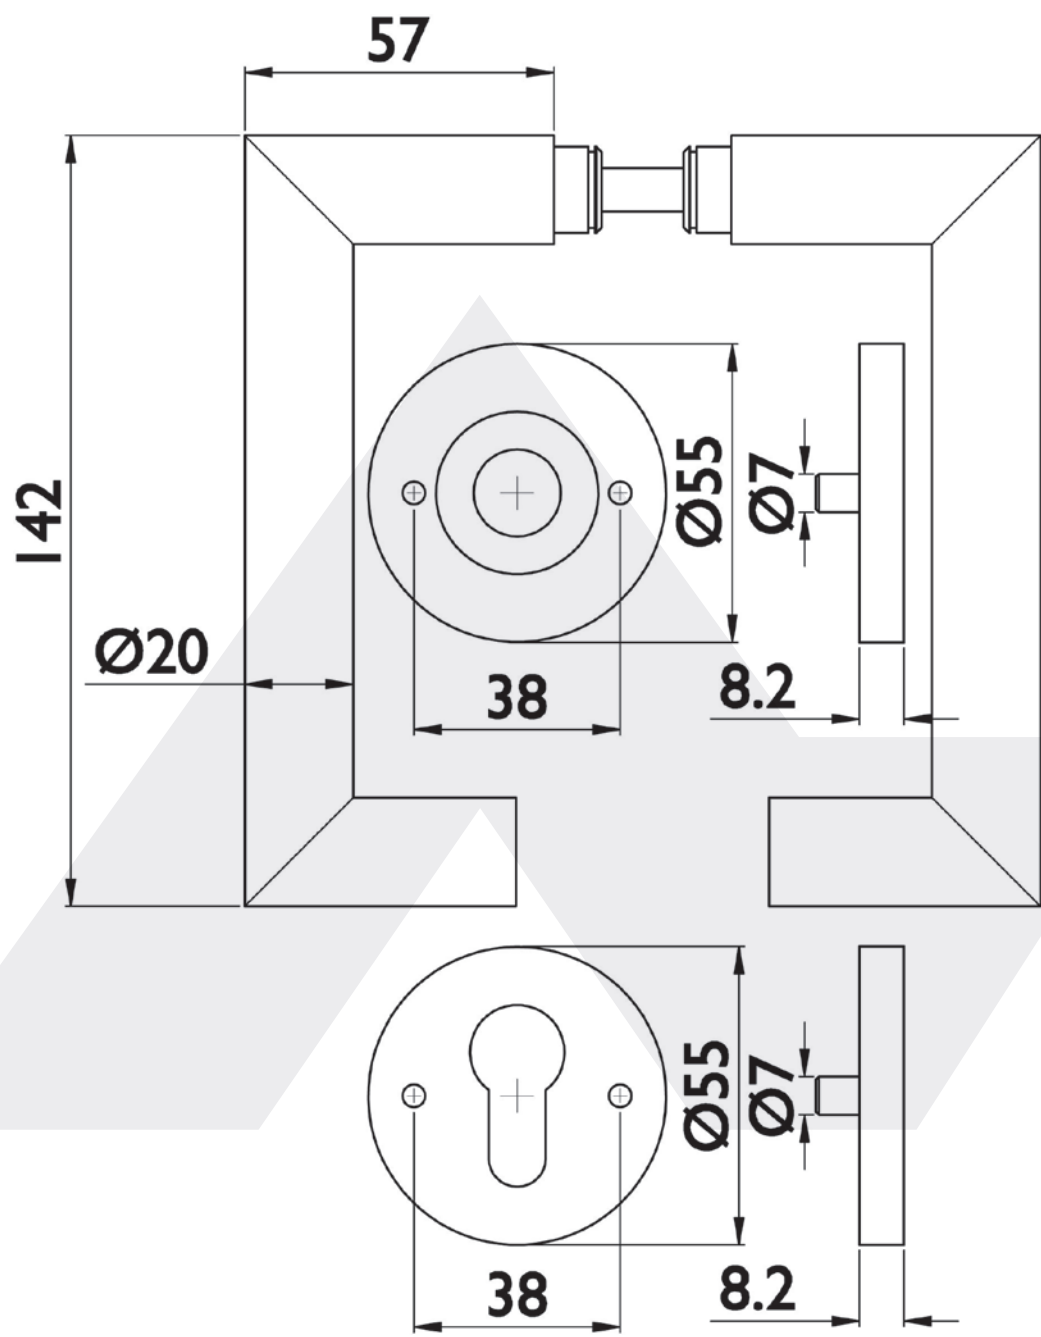

ROSETTEN-GARNITUR BB-580

Feuerschutz-Drückergarnitur, Gehrungsform
 return, Edelstahl feinmatt, festdrehbar gela-
 gert, Metallunterkonstruktion, Verschraubung
 mit M4 Gewindeschrauben, 9 mm Vierkant,
 geprüft nach DIN 18273.
 Türstärke: 37 – 51 mm