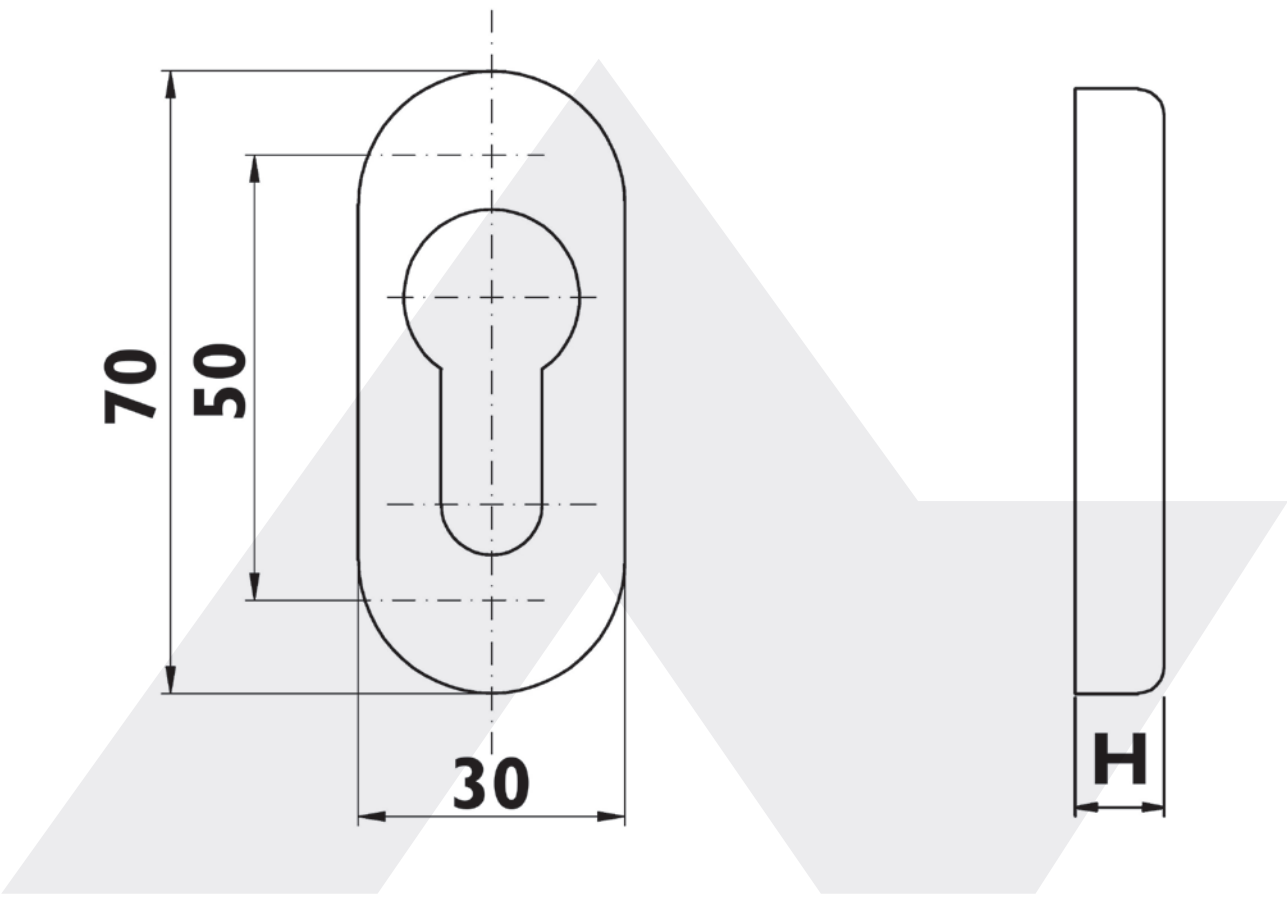

SCHIEBEROSETTE BB-660

PZ-Schieberosette, Edelstahl feinmatt, oval,
34 x 50 mm.

Art.-Nr.	Höhe mm
127825	6 mm
127828	9 mm
127830	12 mm
127831	15 mm

**5 JAHRE
GARANTIE**