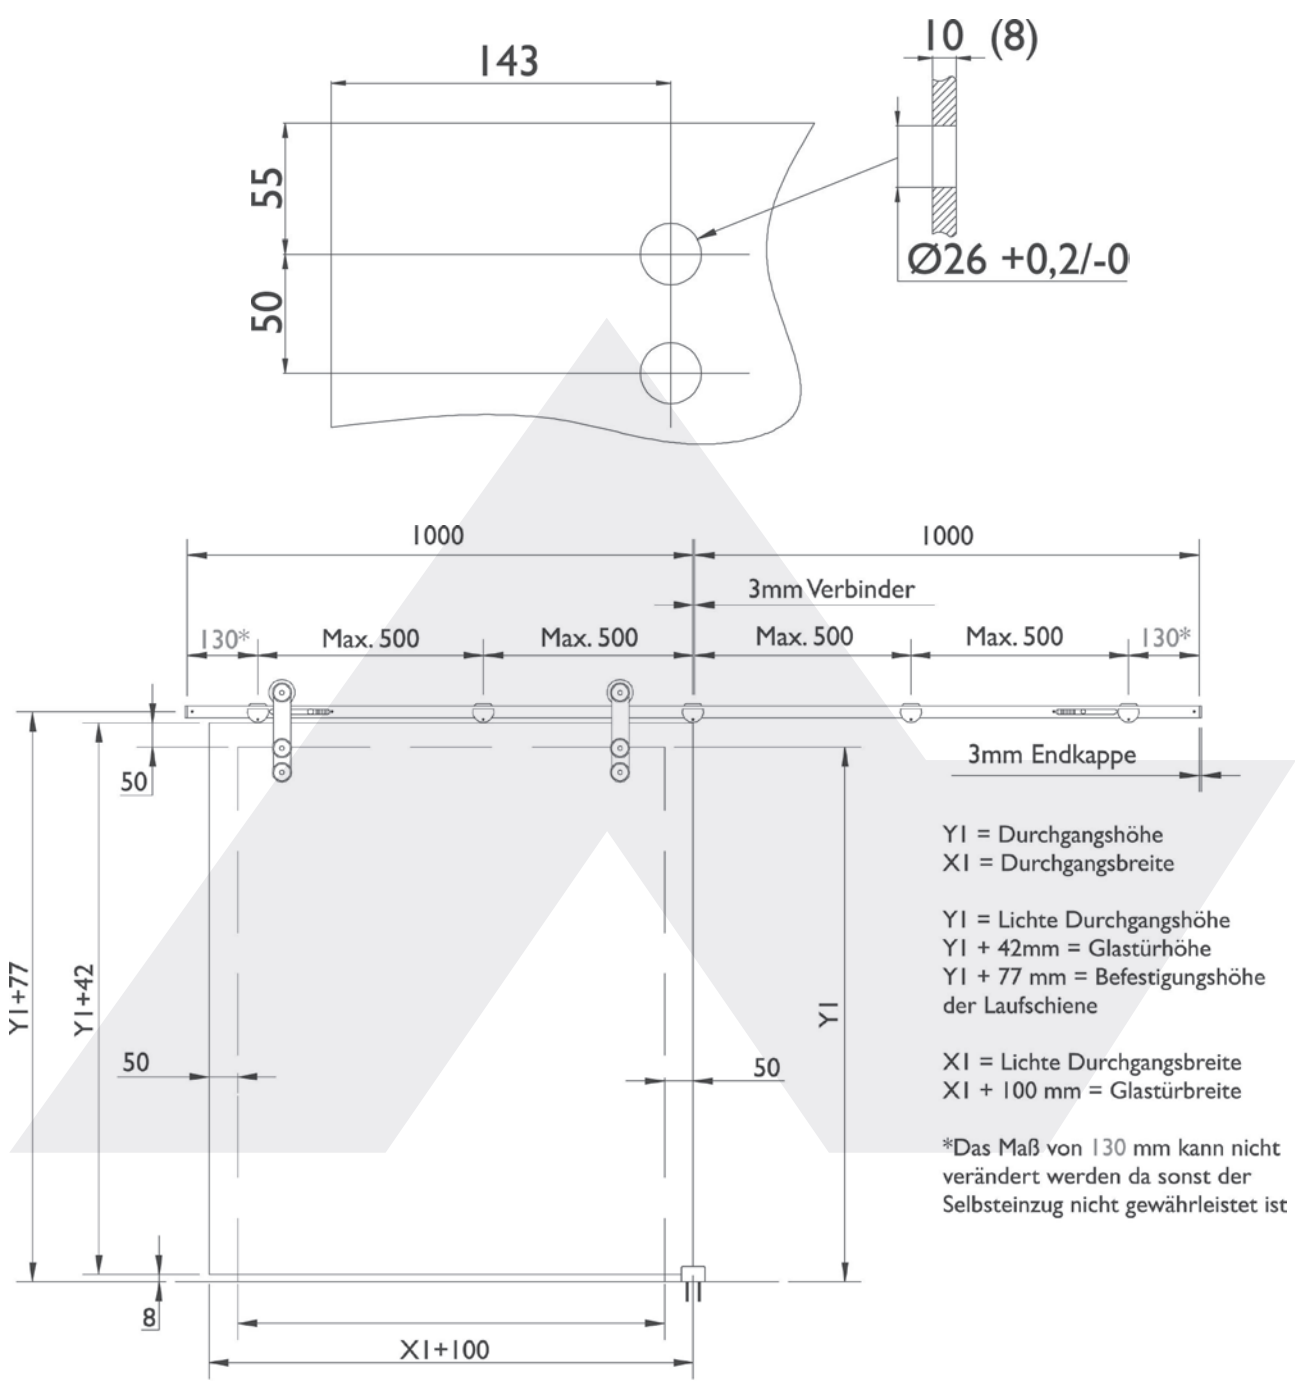

SCHIEBETÜRBESCHLAG BB-260

Schiebetürbeschlag für Ganzglastüren, steckbare Laufschiene, Edelstahl feinmatt, Flügelgewicht maximal 60 kg, mit beidseitiger Dämpfung.

Art.-Nr.	Länge mm
121670	2x 1000 - Laufschiene
121671	2x 1200 - Laufschiene