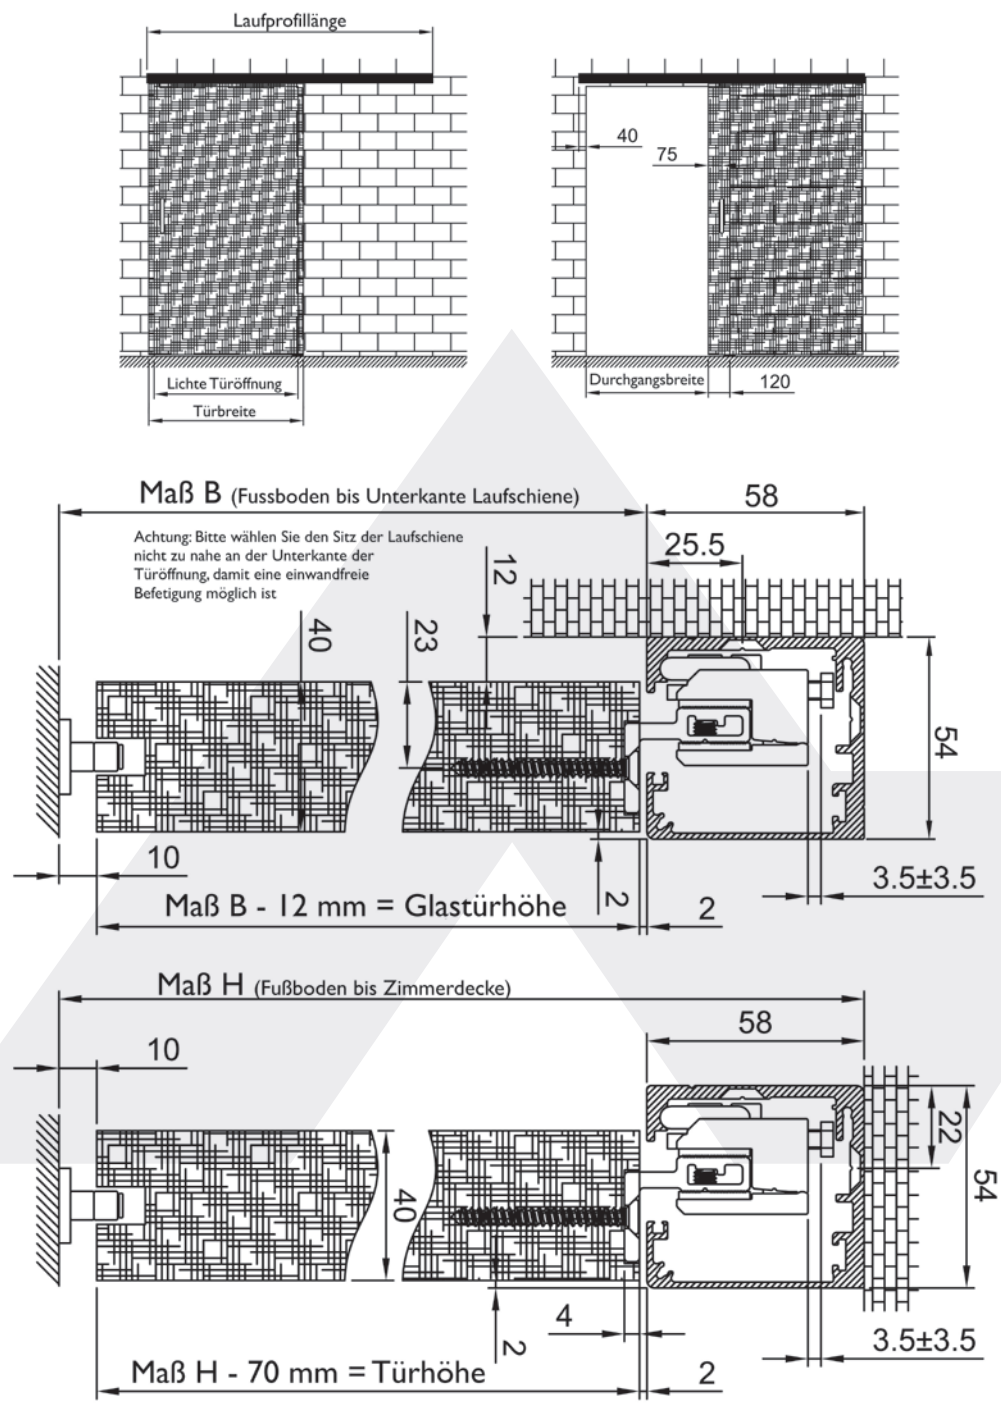

SCHIEBETÜRBESCHLAG BB-280

Glasschiebetürbeschlag für Wand- und Deckenmontage geeignet, Tragkraft 80 kg, für Glasstärke 8 und 10 mm.

Art.-Nr.	Länge mm	Oberfläche
127908	2000	Edelstahl Look
127913	2400	Edelstahl Look
134424	2000	Aluminium F1
134425	2400	Aluminium F1