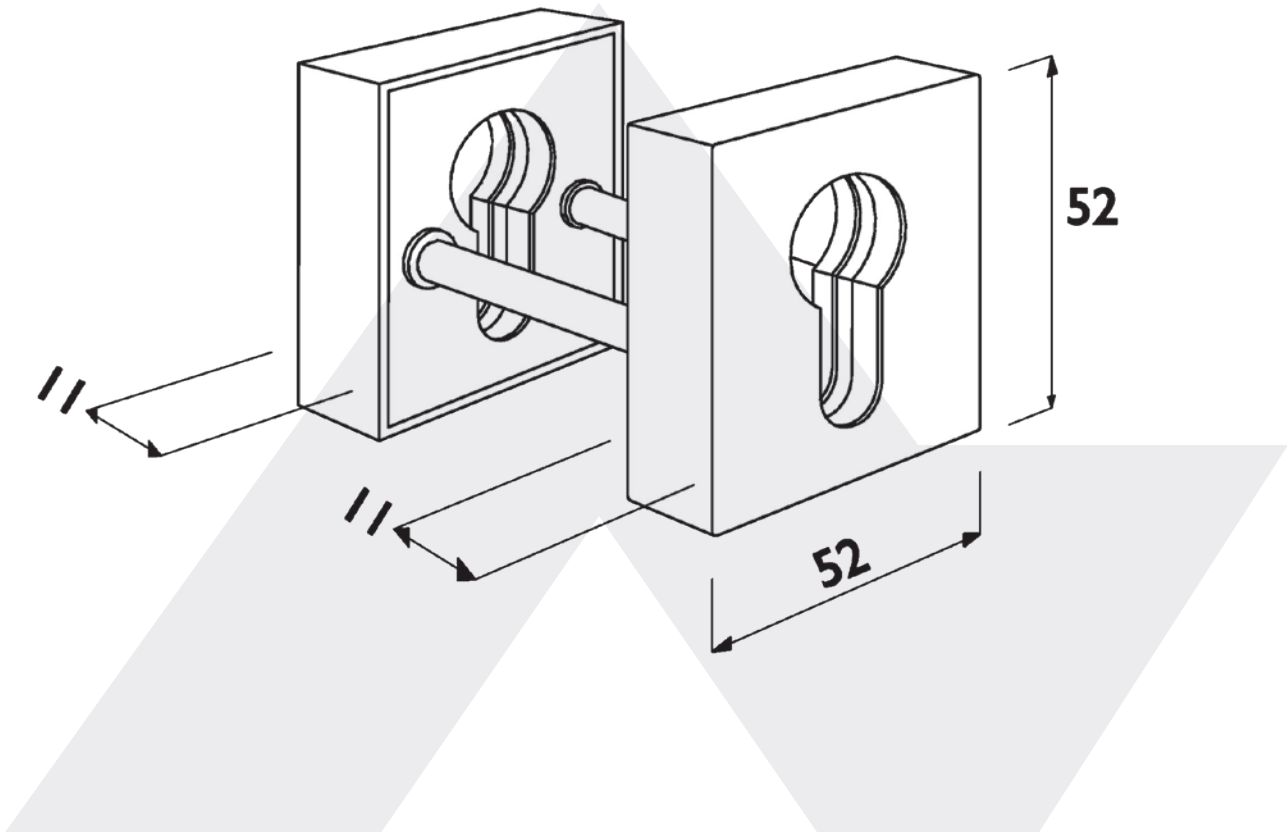

**SCHUTZROSETTE BB-175**

Quadratisch. Edelstahl feinmatt,  
11 mm Außenstärke.  
**Art.-Nr. 127739**

**5 JAHRE  
GARANTIE**