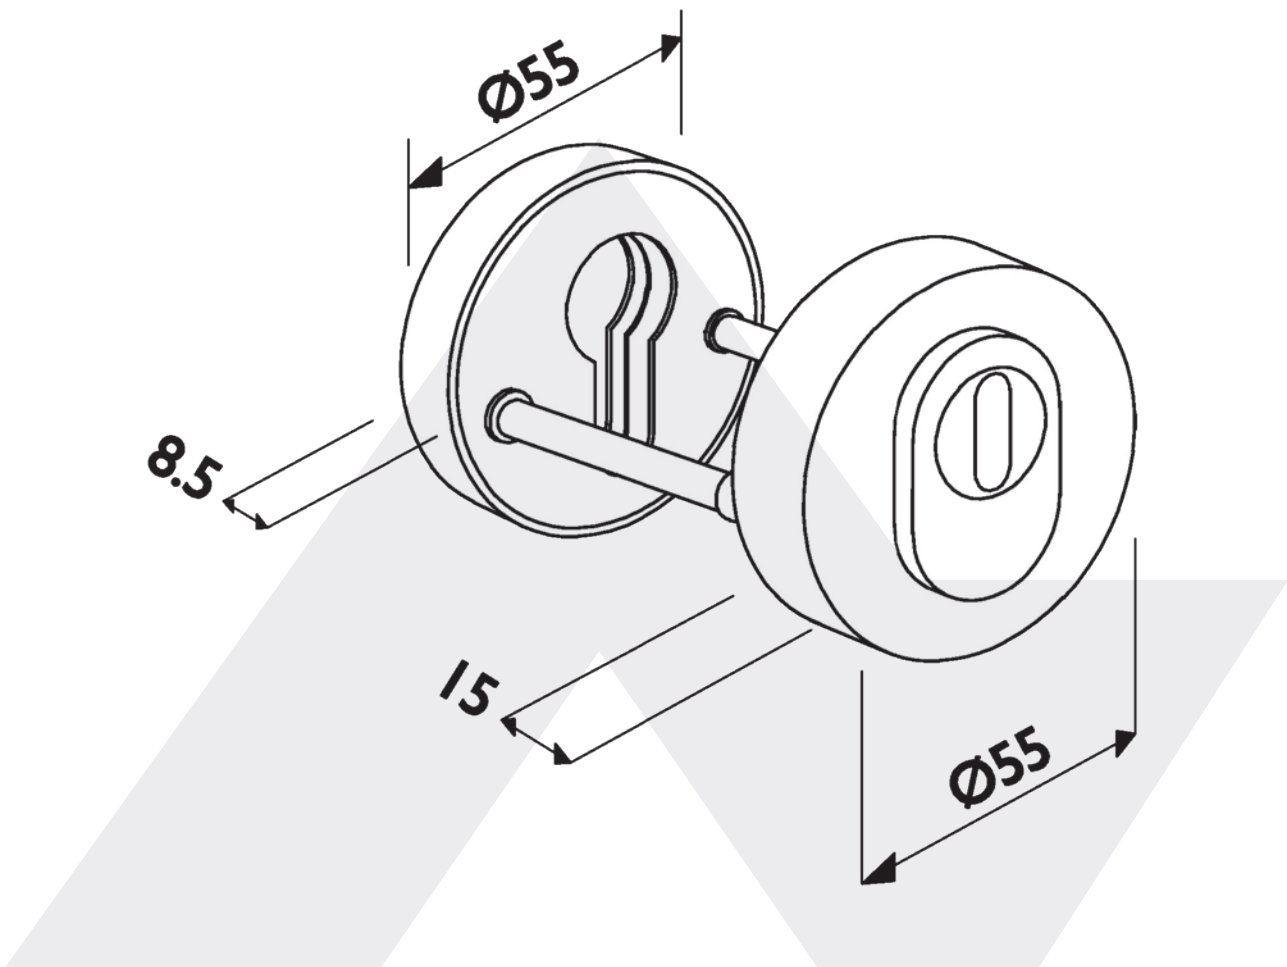

**SCHUTZROSETTE BB-180**

Mit Ziehschutz, rund, Edelstahl feinmatt,  
 15 mm Außenstärke, für Zylinderüberstand 10–17 mm.  
**Art.-Nr. 127672**

**5 JAHRE  
 GARANTIE**