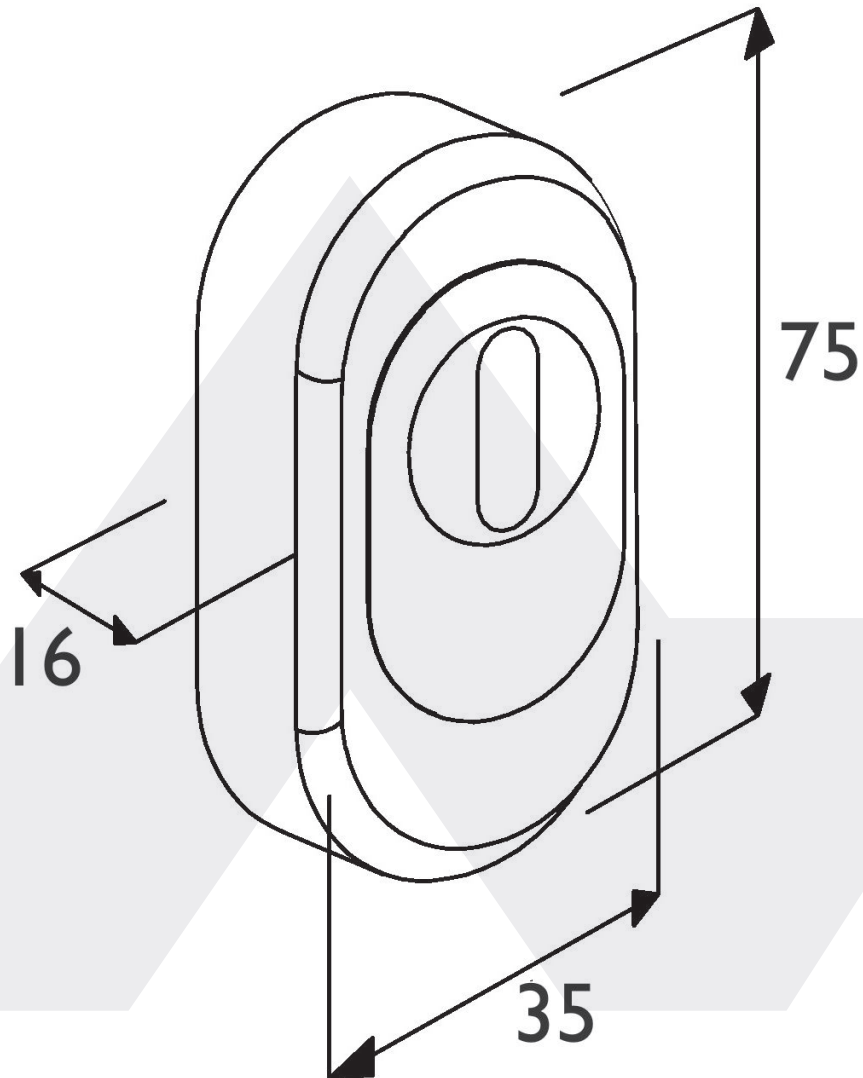

SCHUTZROSETTE BB-665

Mit Ziehschutz, 16 mm. Edelstahl feinmatt,
für Zylinderüberstand 11 – 18 mm. 35 x 75 mm.

Art.-Nr. 127837

**5 JAHRE
GARANTIE**