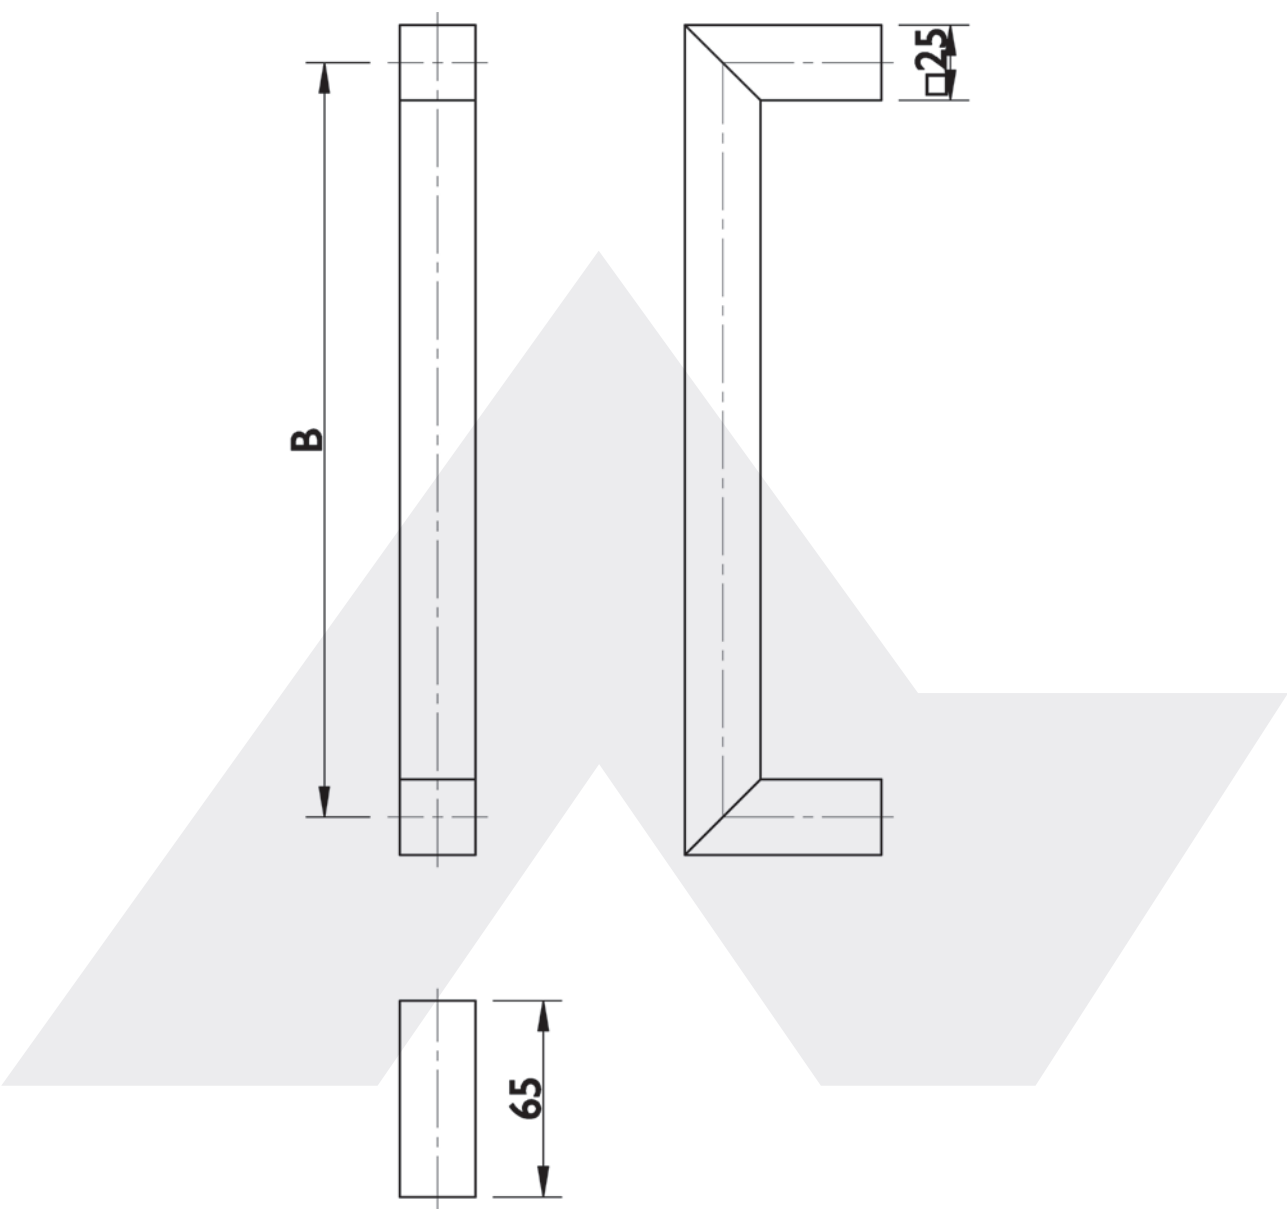

**STOSSGRIFF BB-125**

Gehrungsstoßgriff, quadratische Form, Querschnitt 25 x 25 mm. Edelstahl feinmatt.

Art.-Nr.	Länge mm	Achsmaß mm
127316	225	200
127318	325	300
127323	625	600
127396	925	900
127459	1225	1200