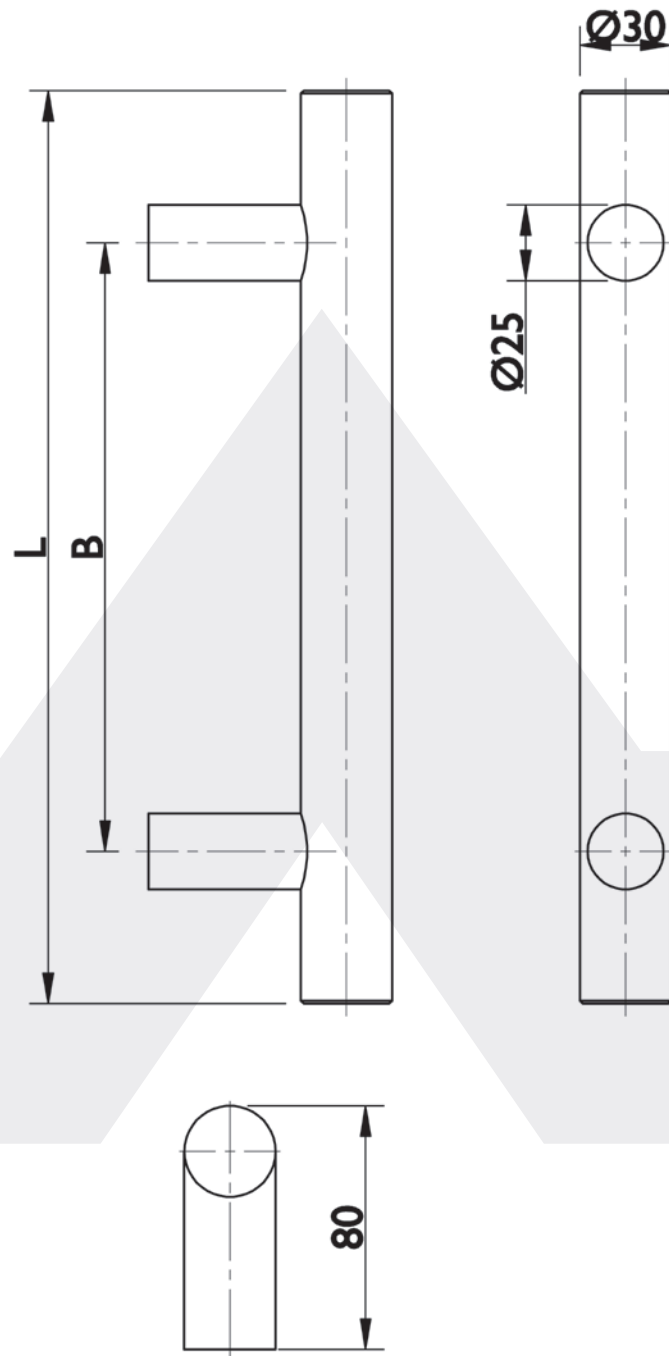

STOSSGRIFF BB-130

Mit geraden Stützen, Edelstahl feinmatt,
Durchmesser 30 mm.

Art.-Nr.	Länge mm	Achsmaß mm
127258	400	200
127259	500	300
127260	600	400
127261	800	600
127265	1000	800
127279	1200	1000
127291	1400	1200
127292	1600	1400
127293	1800	1600
127294	2000	1800