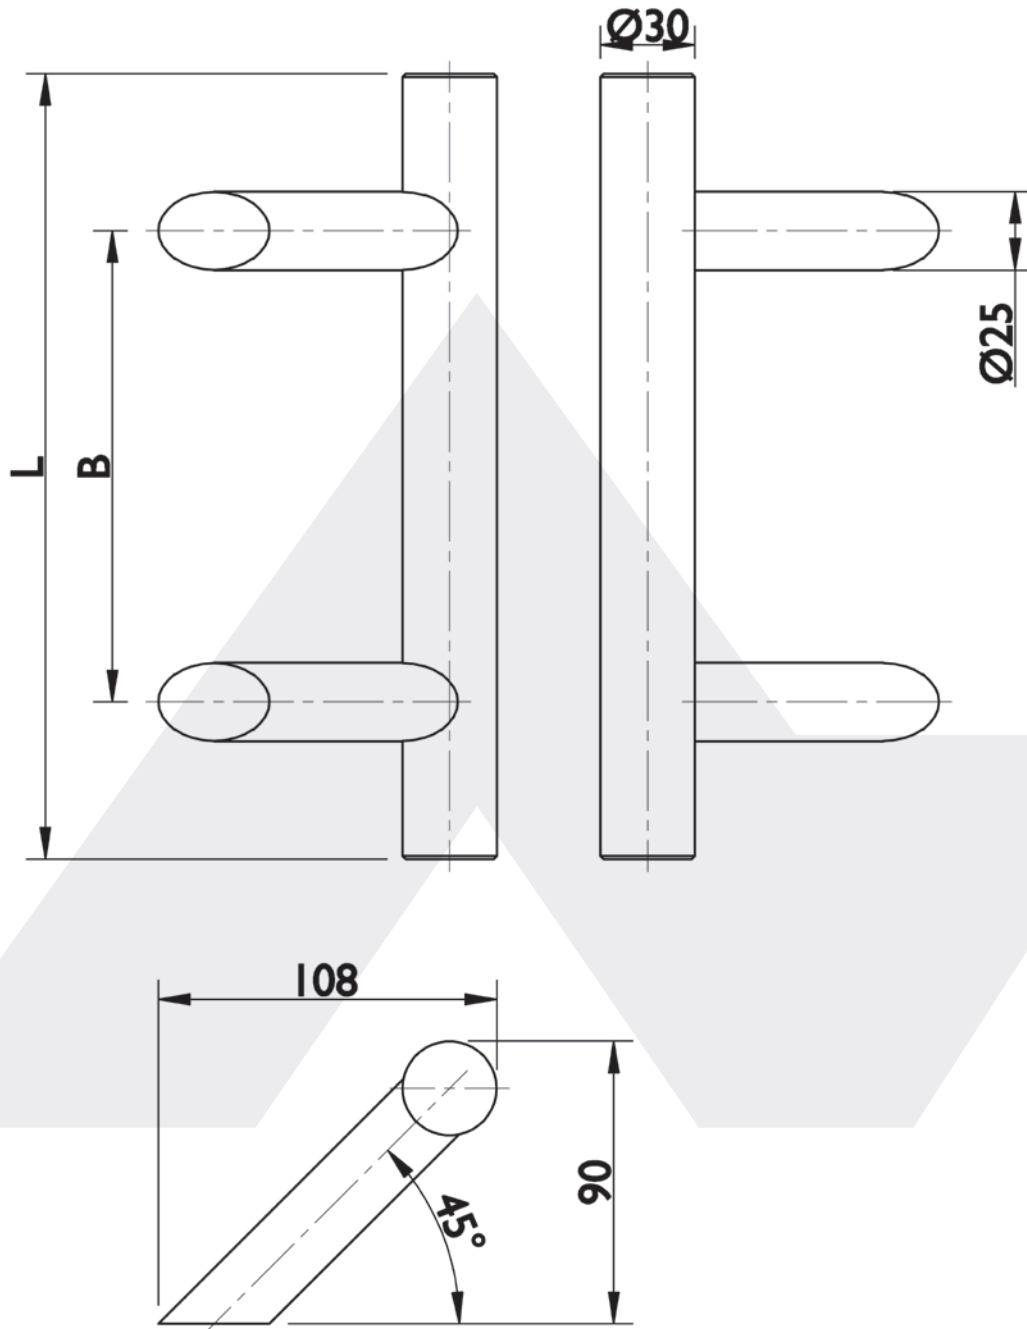

STOSSGRIFF BB-135

Runde Form mit 45° schrägen Stützen,
Edelstahl feinmatt, Durchmesser 30 mm.

Art.-Nr.	Länge mm	Achsmaß mm
127295	400	200
127296	500	300
127297	600	400
127298	800	600
127299	1000	800
127301	1200	1000
127302	1400	1200
127304	1600	1400
127314	1800	1600