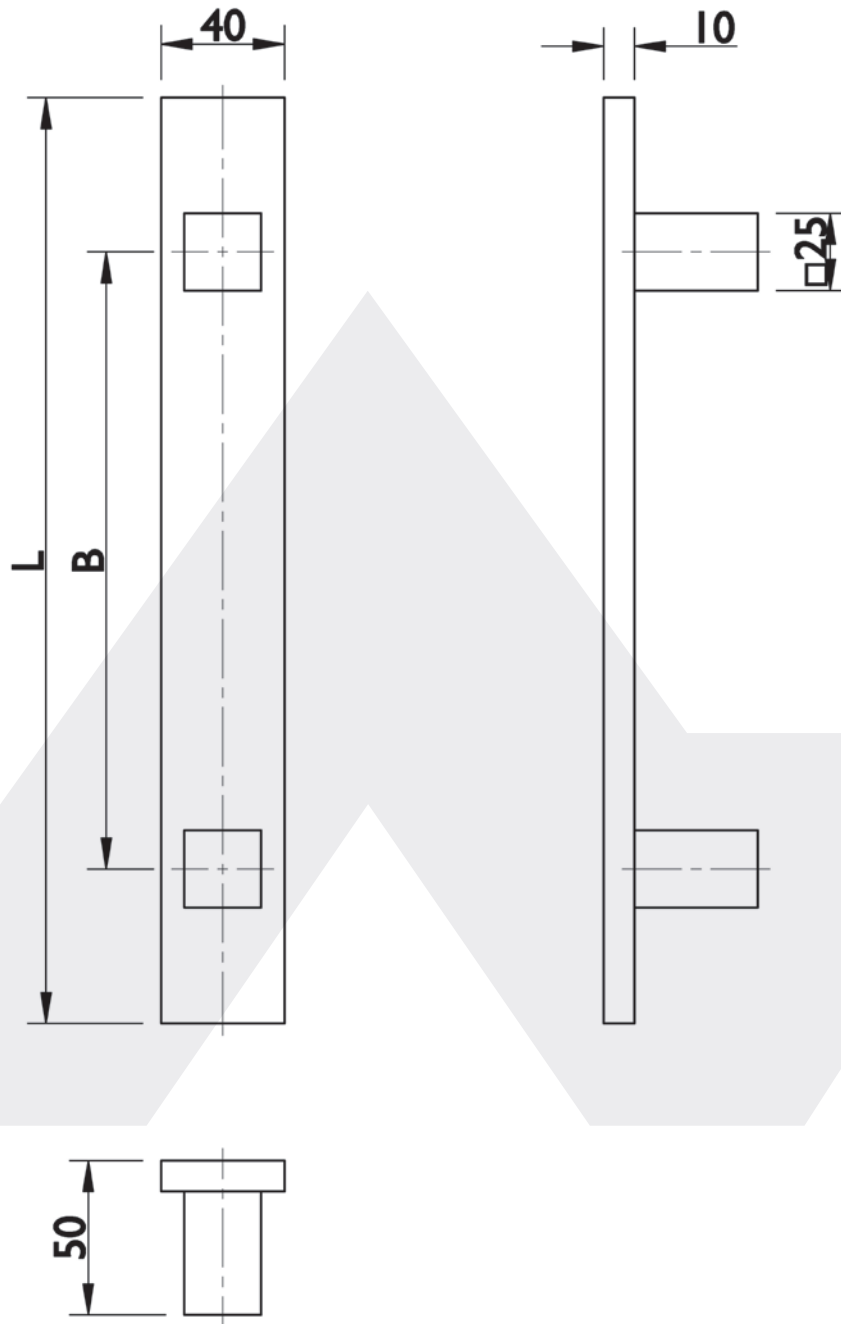

STOSSGRIFF BB-140

Flache Form, Griff 40 x 10 mm,
Edelstahl feinmatt.

Art.-Nr.	Länge mm	Achsmaß mm
127460	400	210
127464	500	300
127478	600	400
127480	800	600
127481	1200	900
127482	1600	1300

**5 JAHRE
GARANTIE**