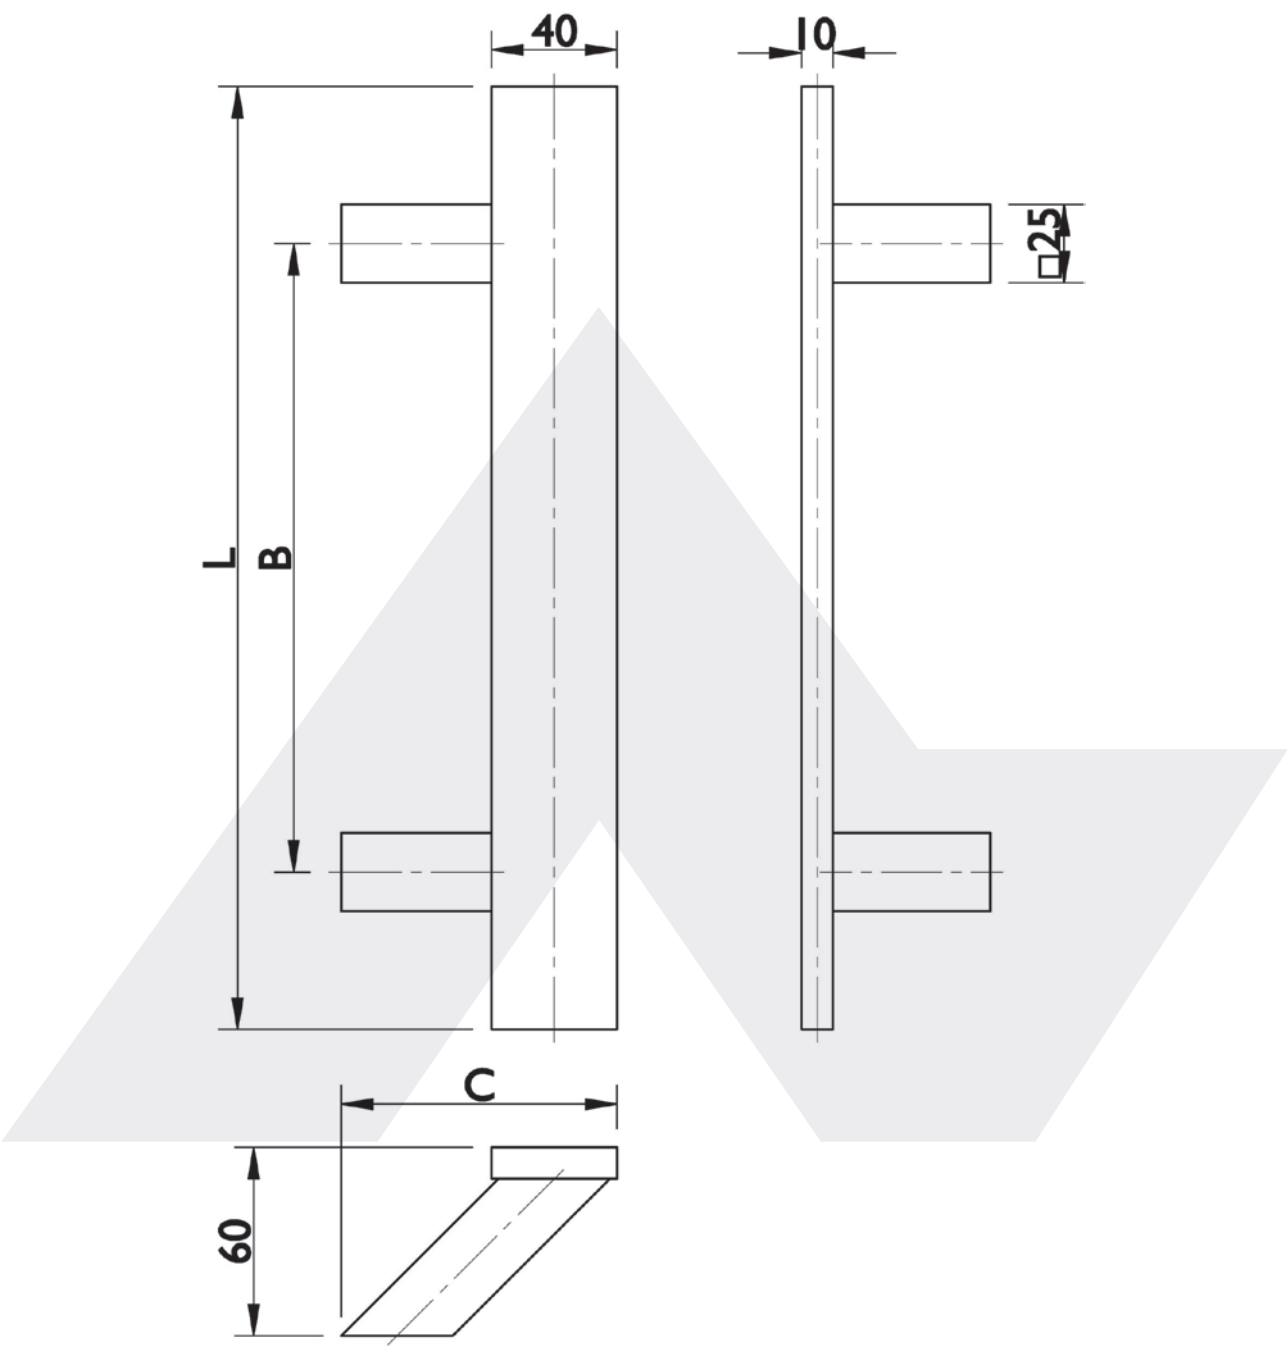

**STOSSGRIFF BB-145**

Flache Form, Griff 40 x 10 mm.  
 Mit 45° schrägen Stützen,  
 Edelstahl feinmatt.

Art.-Nr.	Länge mm	Achsmaß mm
127505	400	210
127508	500	300
127518	600	400
127549	800	600
127570	1200	900
127571	1600	1300