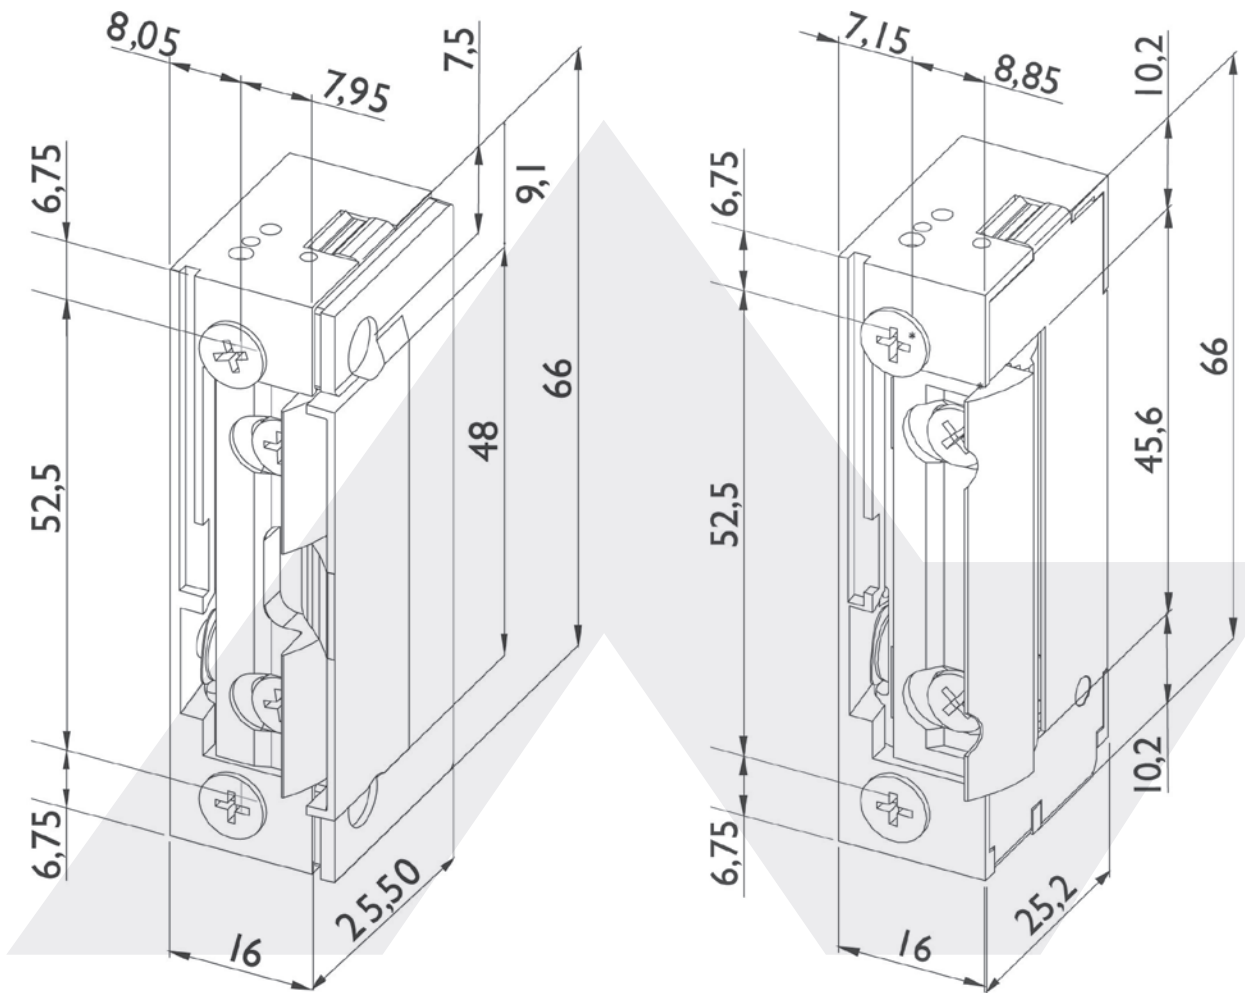

TÜRÖFFNER BB-918

Symmetrischer Türöffner, radial öffnend, mit mechanischer Entriegelung, 16 mm Breite, mit Fallenverstellung $+2/-1$ mm, 10-24 V DC

Art.-Nr. 140152

**5 JAHRE
GARANTIE**